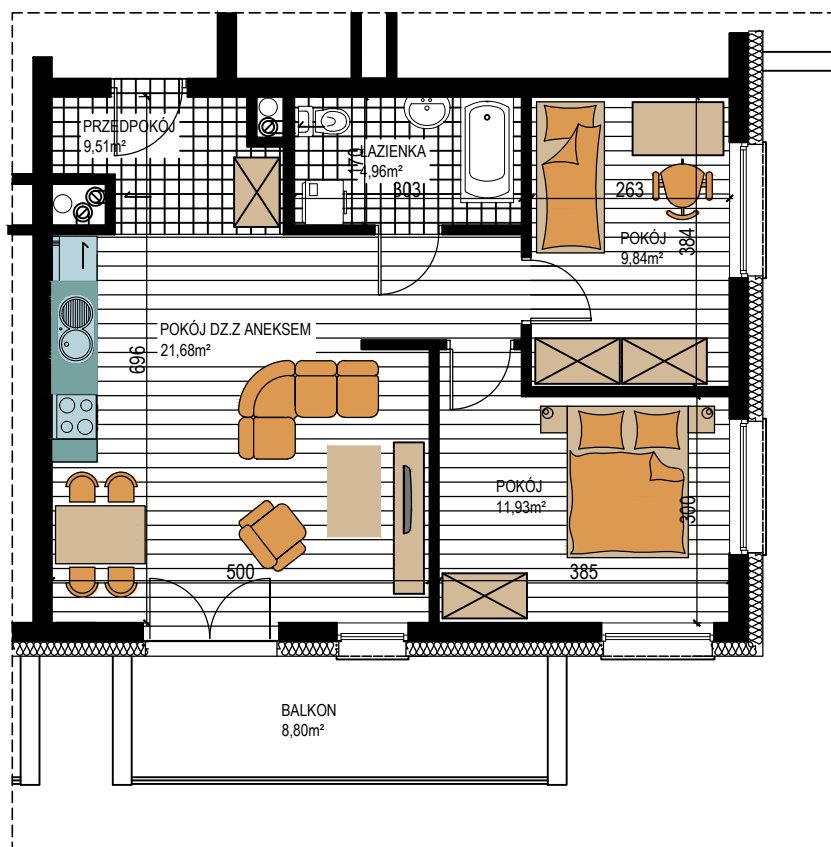

BUDOWNICTWO PIETRZAK

SMOLARNIA

BUDYNEK WIELORODZINNY
MŁAWA, UL. SMOLARNIA
Parter, mieszkanie NR 10
Powierzchnia użytkowa: 57,92m²

LOKALIZACJA
MIESZKANIA