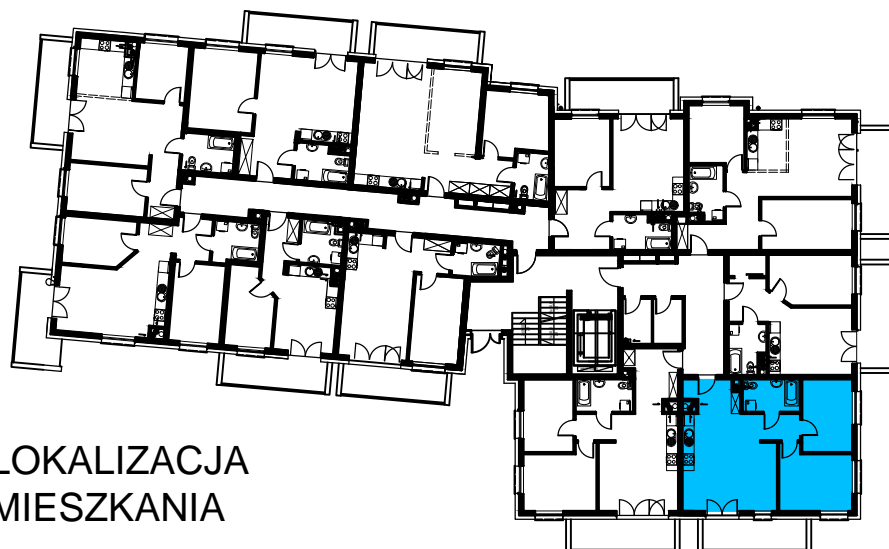

BUDOWNICTWO PIETRZAK

SMOLARNIA

BUDYNEK WIELORODZINNY
MŁAWA, UL. SMOLARNIA
Parter, mieszkanie NR 10
Powierzchnia użytkowa: 57,92m²

LOKALIZACJA
MIESZKANIA