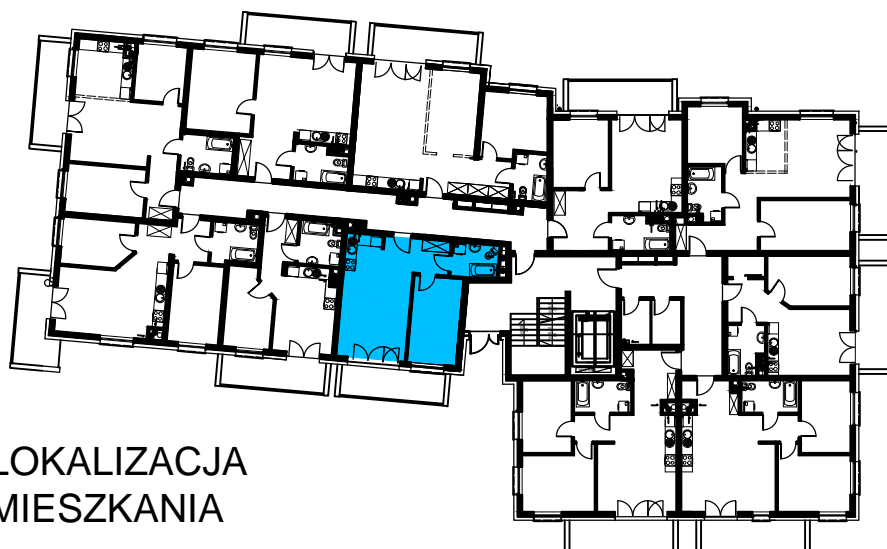

# SMOLARNIA

BUDOWNICTWO PIETRZAK

BUDYNEK WIELORODZINNY  
MŁAWA, UL. SMOLARNIA  
Parter, mieszkanie NR 1  
Powierzchnia użytkowa: 42,01m<sup>2</sup>

LOKALIZACJA  
MIESZKANIA