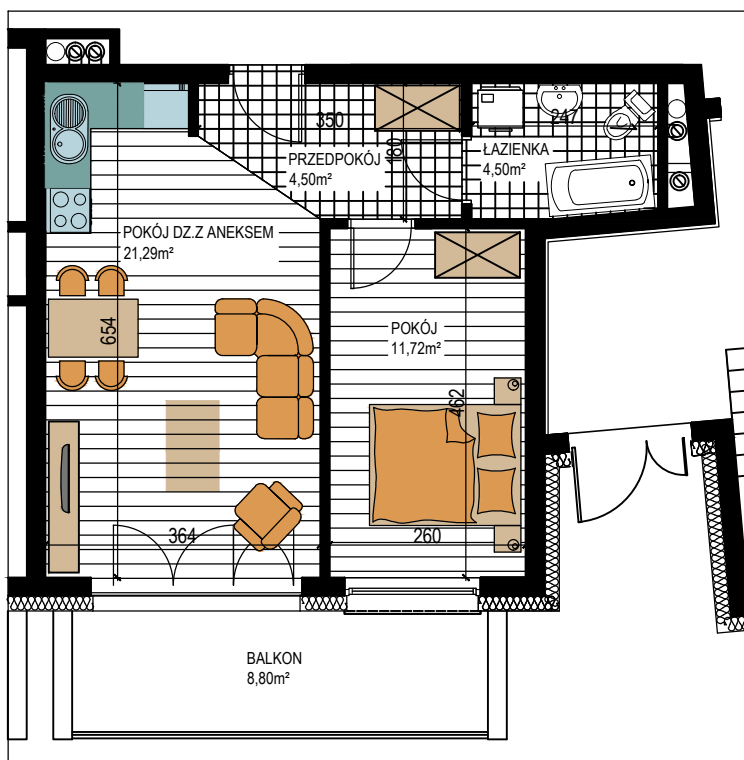

# SMOLARNIA

BUDOWNICTWO PIETRZAK

BUDYNEK WIELORODZINNY  
MŁAWA, UL. SMOLARNIA  
Parter, mieszkanie NR 1  
Powierzchnia użytkowa: 42,01m<sup>2</sup>

LOKALIZACJA  
MIESZKANIA