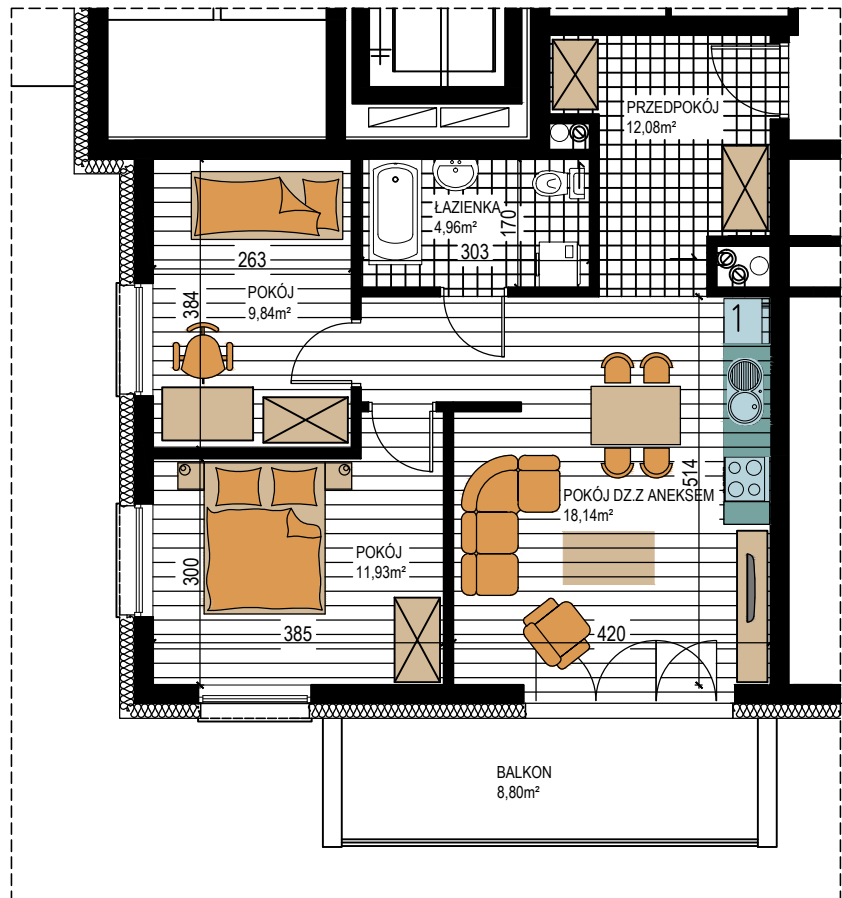

BUDOWNICTWO PIETRZAK

SMOLARNIA

BUDYNEK WIELORODZINNY
MŁAWA, UL. SMOLARNIA
IV piętro, mieszkanie NR 55
Powierzchnia użytkowa: 58,95m²

LOKALIZACJA
MIESZKANIA