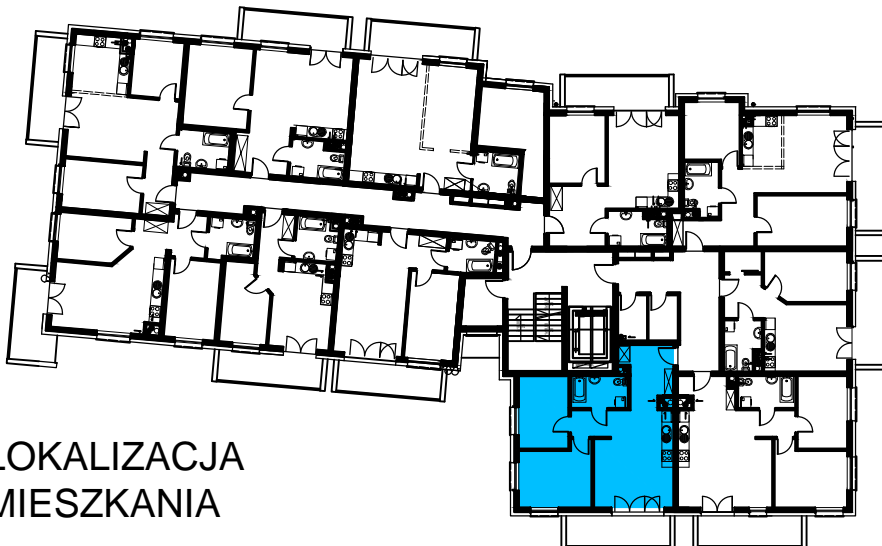

BUDOWNICTWO PIETRZAK

SMOLARNIA

BUDYNEK WIELORODZINNY
MŁAWA, UL. SMOLARNIA
IV piętro, mieszkanie NR 55
Powierzchnia użytkowa: 58,95m²

LOKALIZACJA
MIESZKANIA