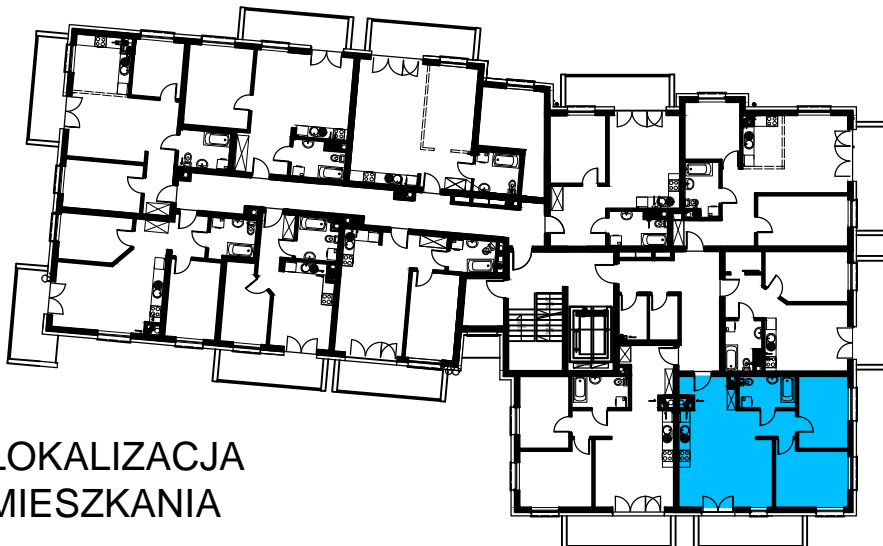

# SMOLARNIA

BUDYNEK WIELORODZINNY  
MŁAWA, UL. SMOLARNIA  
IV piętro, mieszkanie NR 54  
Powierzchnia użytkowa: 57,92m<sup>2</sup>

LOKALIZACJA  
MIESZKANIA