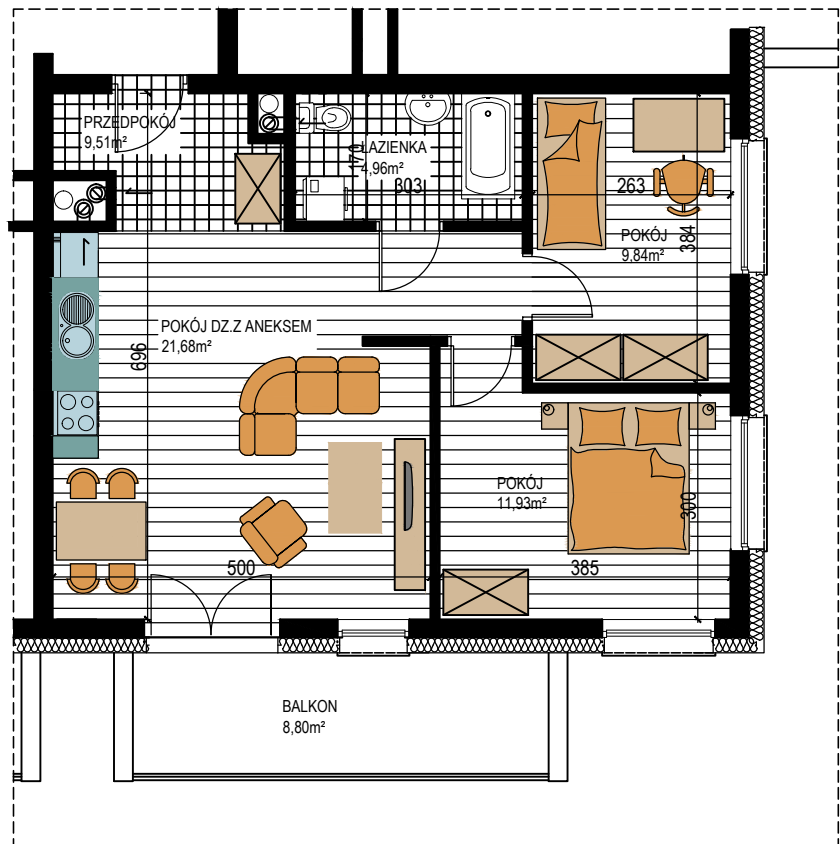

BUDOWNICTWO PIETRZAK

# SMOLARNIA

BUDYNEK WIELORODZINNY  
MŁAWA, UL. SMOLARNIA  
IV piętro, mieszkanie NR 54  
Powierzchnia użytkowa: 57,92m<sup>2</sup>

LOKALIZACJA  
MIESZKANIA