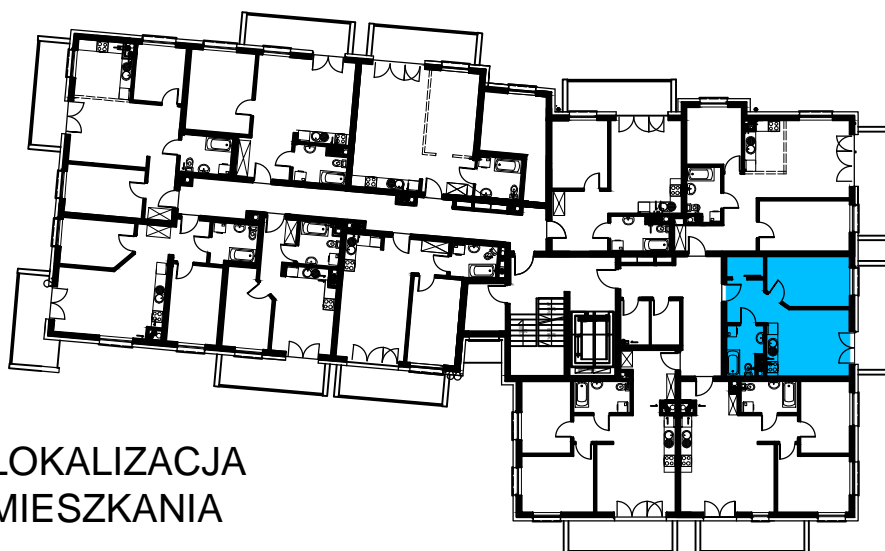

BUDOWNICTWO PIETRZAK

SMOLARNIA

BUDYNEK WIELORODZINNY
MŁAWA, UL. SMOLARNIA
IV piętro, mieszkanie NR 53
Powierzchnia użytkowa: 38,36m²

LOKALIZACJA
MIESZKANIA