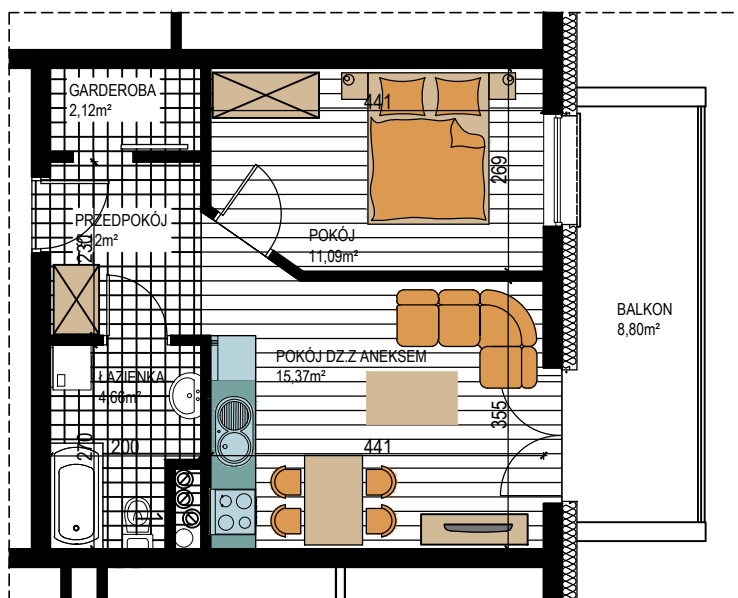

BUDOWNICTWO PIETRZAK

SMOLARNIA

BUDYNEK WIELORODZINNY
MŁAWA, UL. SMOLARNIA
IV piętro, mieszkanie NR 53
Powierzchnia użytkowa: 38,36m²

LOKALIZACJA
MIESZKANIA