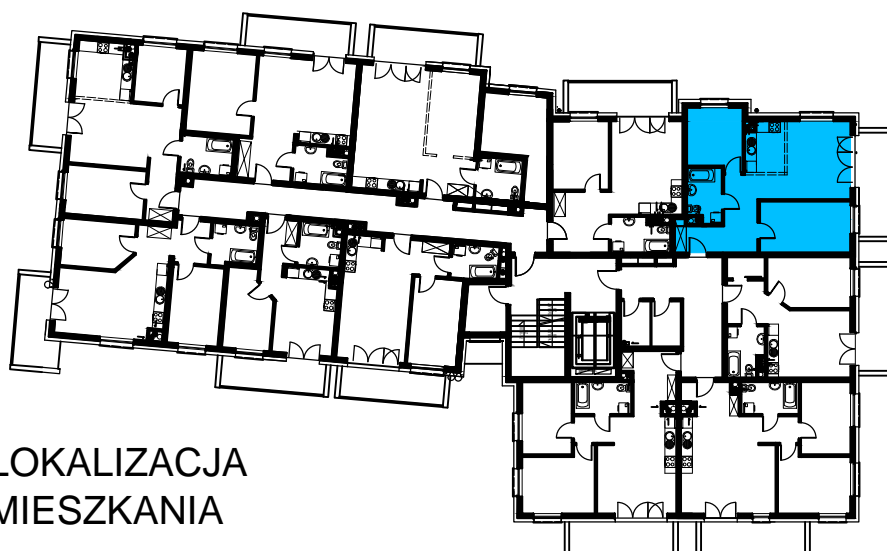

# SMOLARNIA

BUDYNEK WIELORODZINNY  
MŁAWA, UL. SMOLARNIA  
IV piętro, mieszkanie NR 52  
Powierzchnia użytkowa: 58,72m<sup>2</sup>

LOKALIZACJA  
MIESZKANIA