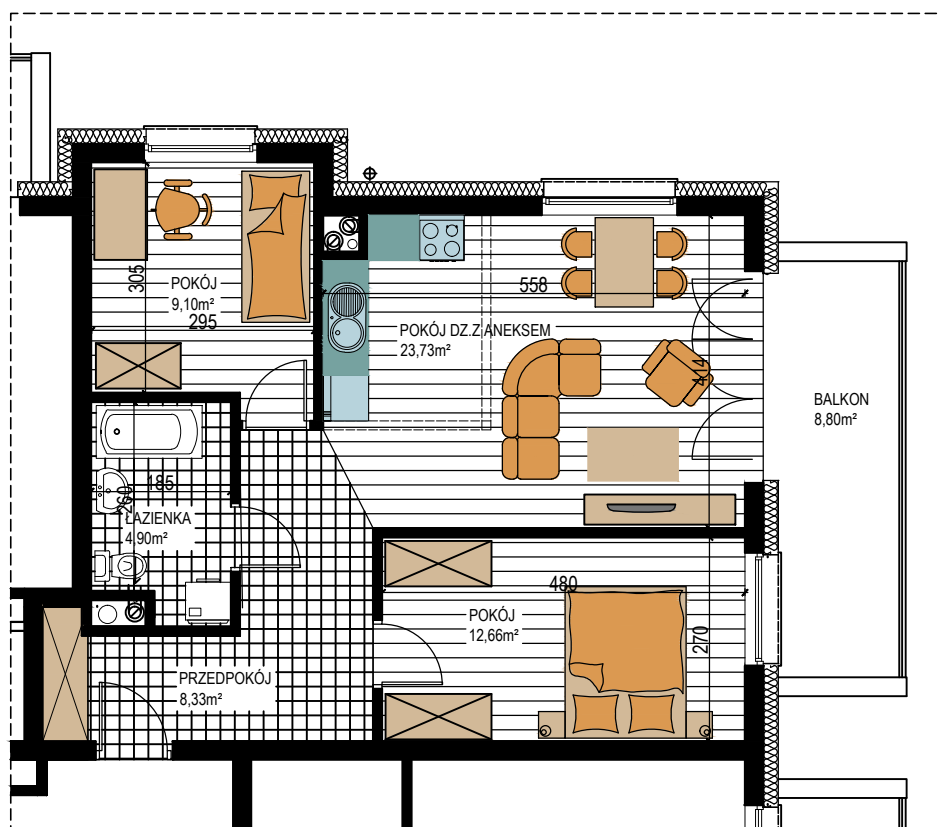

BUDOWNICTWO PIETRZAK

# SMOLARNIA

BUDYNEK WIELORODZINNY  
MŁAWA, UL. SMOLARNIA  
IV piętro, mieszkanie NR 52  
Powierzchnia użytkowa: 58,72m<sup>2</sup>

LOKALIZACJA  
MIESZKANIA