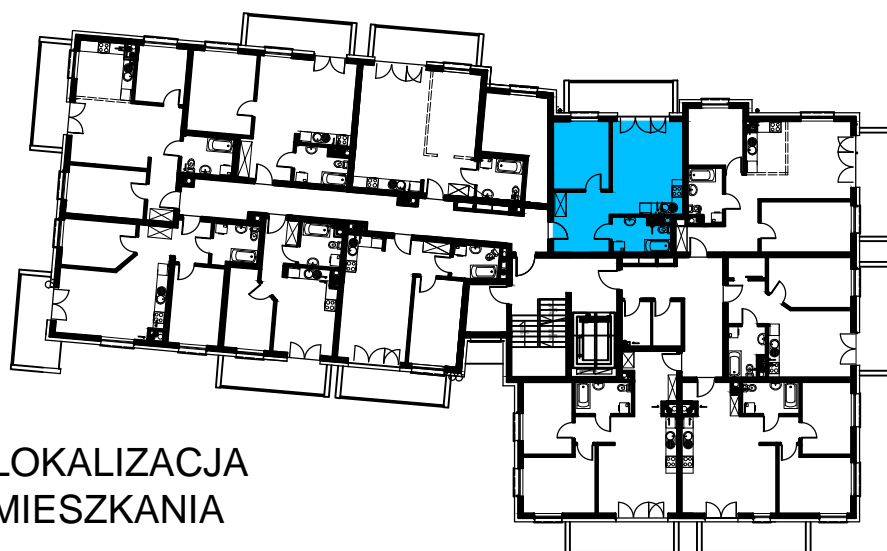

BUDDOWNICTWO PIETRZAK

SMOLARNIA

BUDYNEK WIELORODZINNY
MŁAWA, UL. SMOLARNIA
IV piętro, mieszkanie NR 51
Powierzchnia użytkowa: 43,52m²

LOKALIZACJA
MIESZKANIA