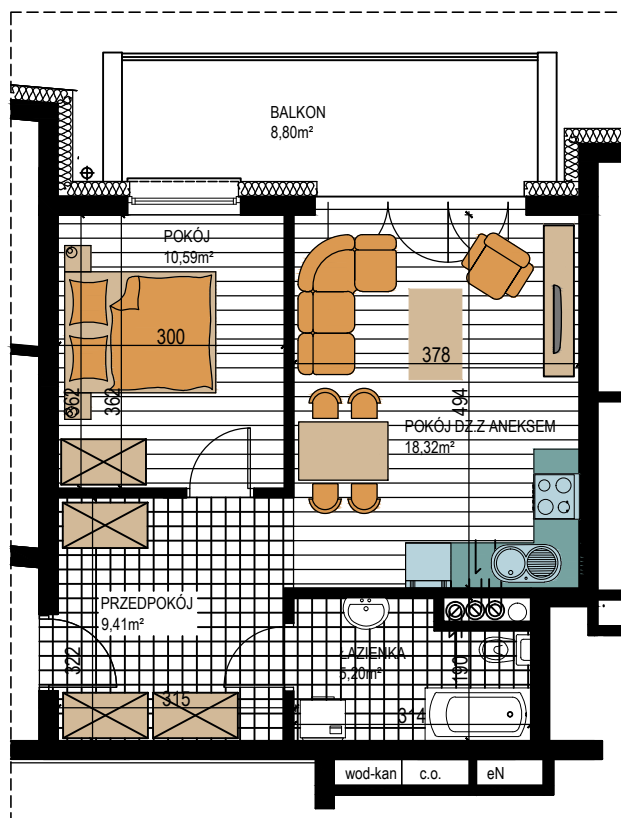

BUDDOWNICTWO PIETRZAK

SMOLARNIA

BUDYNEK WIELORODZINNY
MŁAWA, UL. SMOLARNIA
IV piętro, mieszkanie NR 51
Powierzchnia użytkowa: 43,52m²

LOKALIZACJA
MIESZKANIA