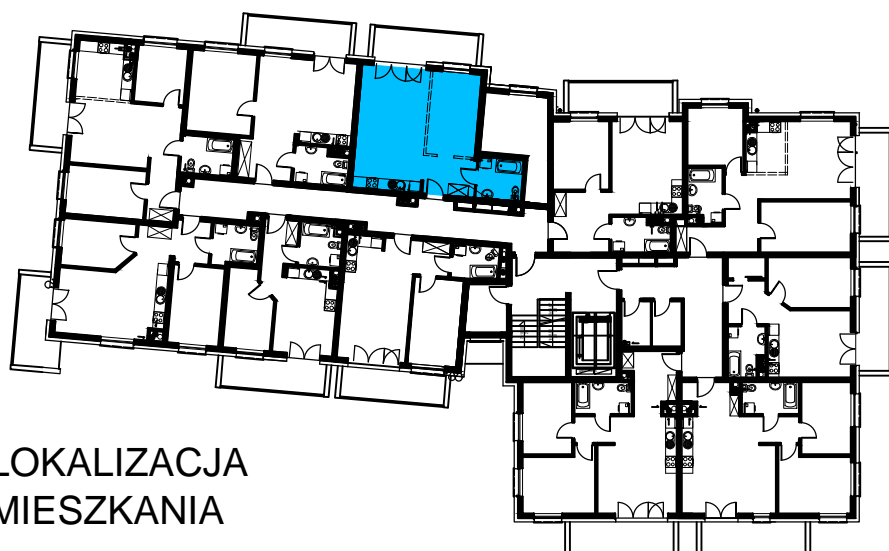

BUDOWNICTWO PIETRZAK

SMOLARNIA

BUDYNEK WIELORODZINNY
MŁAWA, UL. SMOLARNIA
IV piętro, mieszkanie NR 50
Powierzchnia użytkowa: 42,72m²

LOKALIZACJA
MIESZKANIA