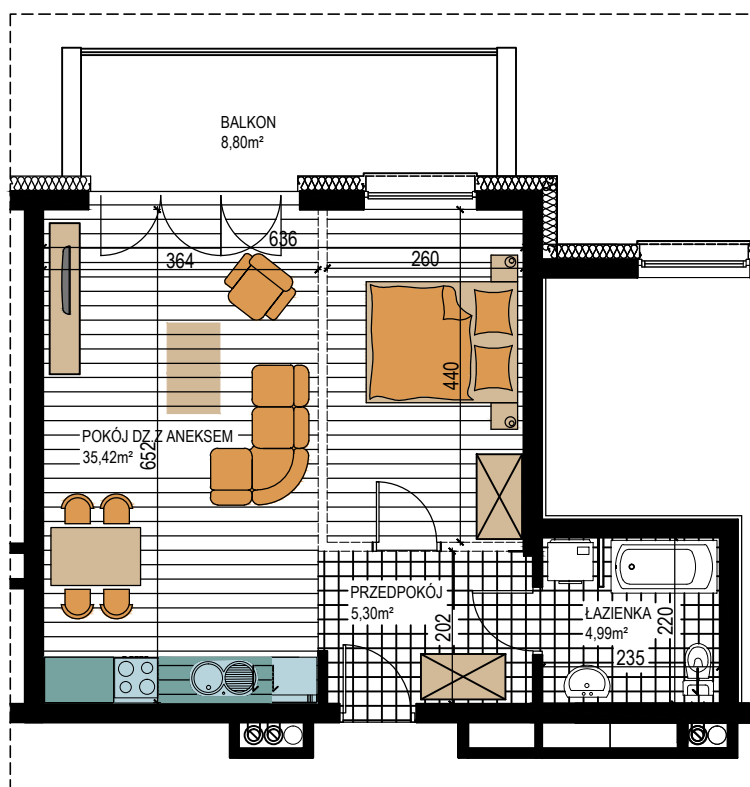

BUDOWNICTWO PIETRZAK

SMOLARNIA

BUDYNEK WIELORODZINNY
MŁAWA, UL. SMOLARNIA
IV piętro, mieszkanie NR 50
Powierzchnia użytkowa: 42,72m²

LOKALIZACJA
MIESZKANIA