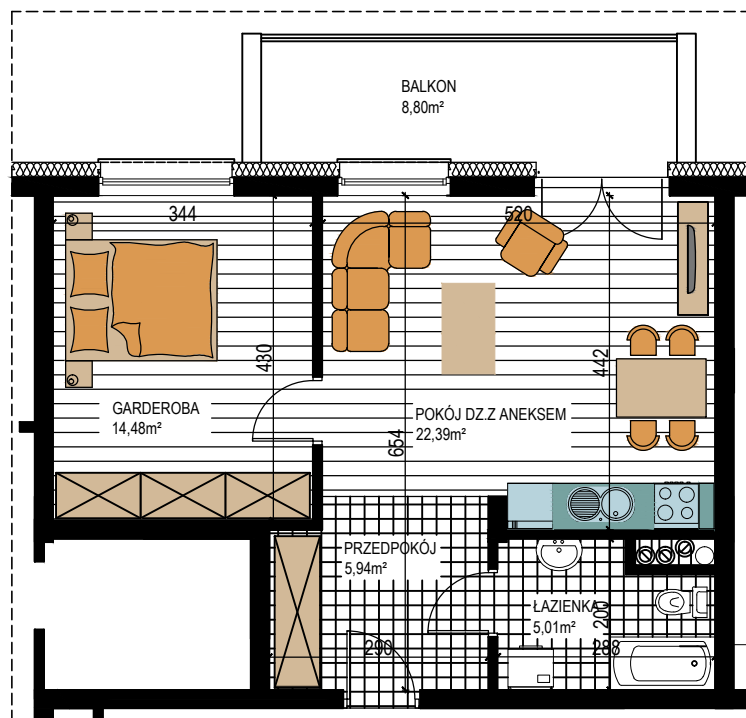

# SMOLARNIA

BUDYNEK WIELORODZINNY  
MŁAWA, UL. SMOLARNIA  
IV piętro, mieszkanie NR 49  
Powierzchnia użytkowa: 47,82m<sup>2</sup>

LOKALIZACJA  
MIESZKANIA