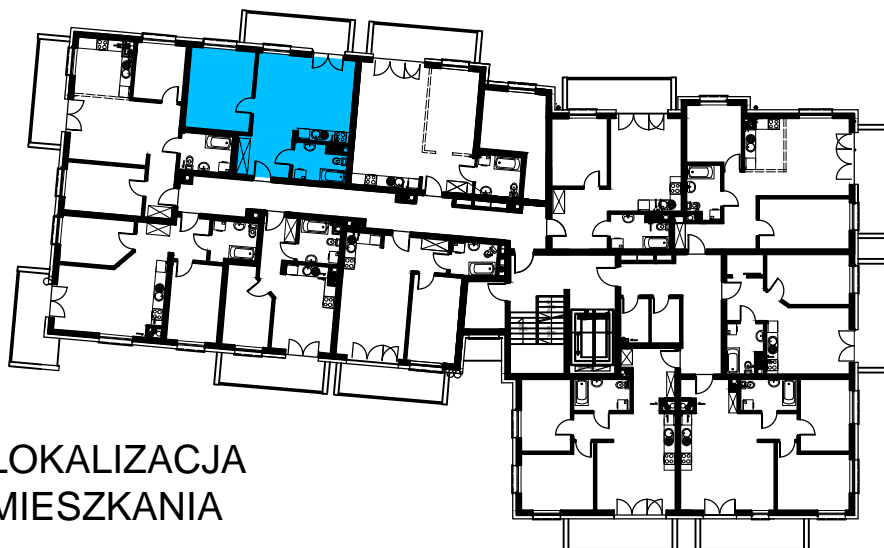

# SMOLARNIA

BUDYNEK WIELORODZINNY  
MŁAWA, UL. SMOLARNIA  
IV piętro, mieszkanie NR 49  
Powierzchnia użytkowa: 47,82m<sup>2</sup>

LOKALIZACJA  
MIESZKANIA