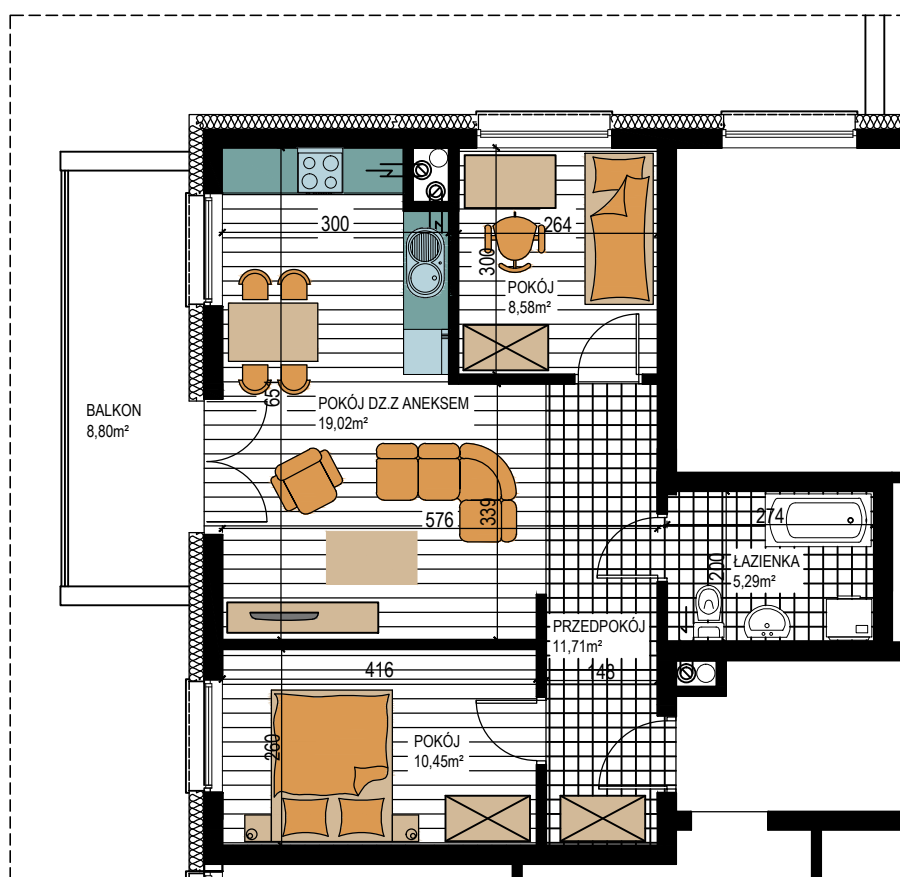

BUDOWNICTWO PIETRZAK

SMOLARNIA

BUDYNEK WIELORODZINNY
MŁAWA, UL. SMOLARNIA
IV piętro, mieszkanie NR 48
Powierzchnia użytkowa: 55,14m²

LOKALIZACJA
MIESZKANIA