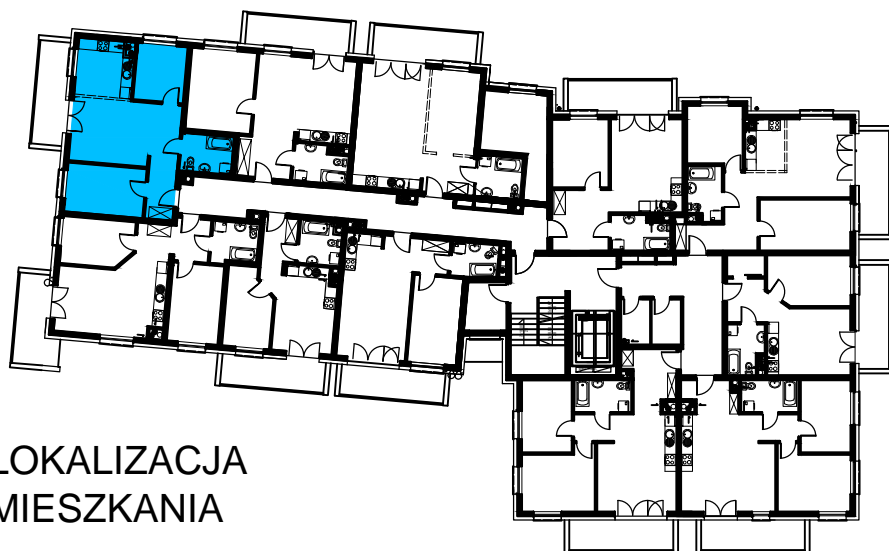

BUDOWNICTWO PIETRZAK

SMOLARNIA

BUDYNEK WIELORODZINNY
MŁAWA, UL. SMOLARNIA
IV piętro, mieszkanie NR 48
Powierzchnia użytkowa: 55,14m²

LOKALIZACJA
MIESZKANIA