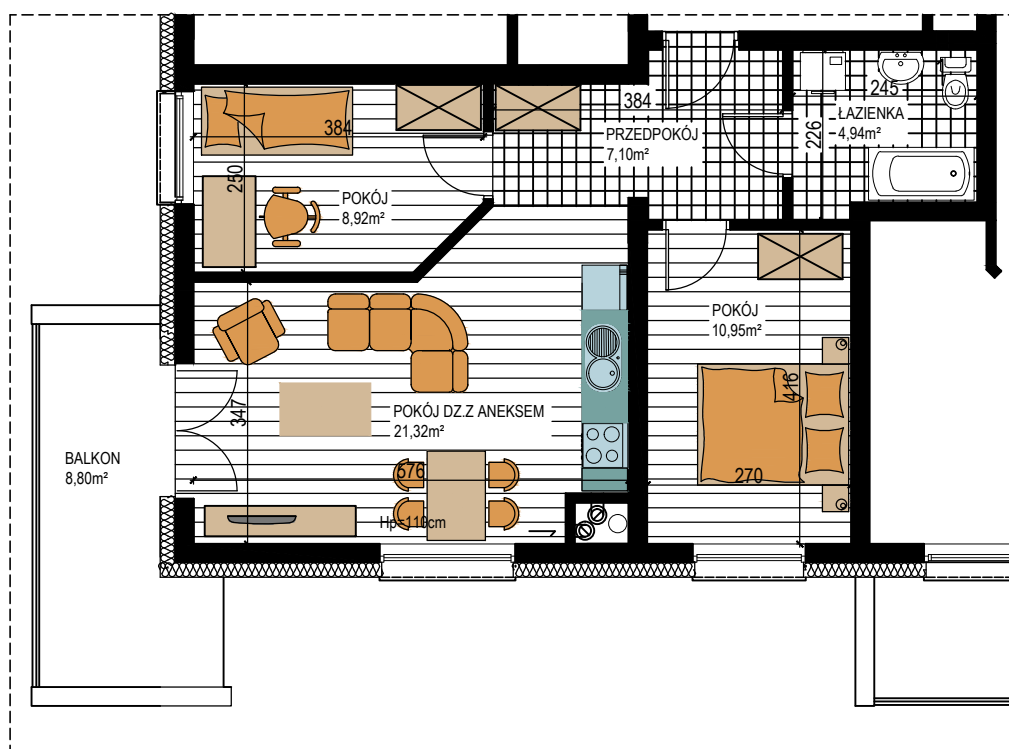

BUDOWNICTWO PIETRZAK

SMOLARNIA

BUDYNEK WIELORODZINNY
MŁAWA, UL. SMOLARNIA
IV piętro, mieszkanie NR 47
Powierzchnia użytkowa: 53,23m²

LOKALIZACJA
MIESZKANIA