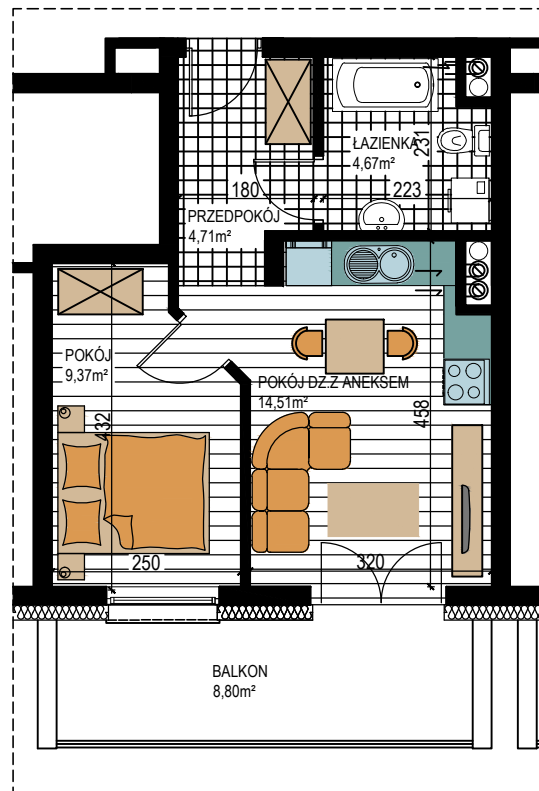

BUDOWNICTWO PIETRZAK

SMOLARNIA

BUDYNEK WIELORODZINNY
MŁAWA, UL. SMOLARNIA
IV piętro, mieszkanie NR 46
Powierzchnia użytkowa: 33,26m²

LOKALIZACJA
MIESZKANIA