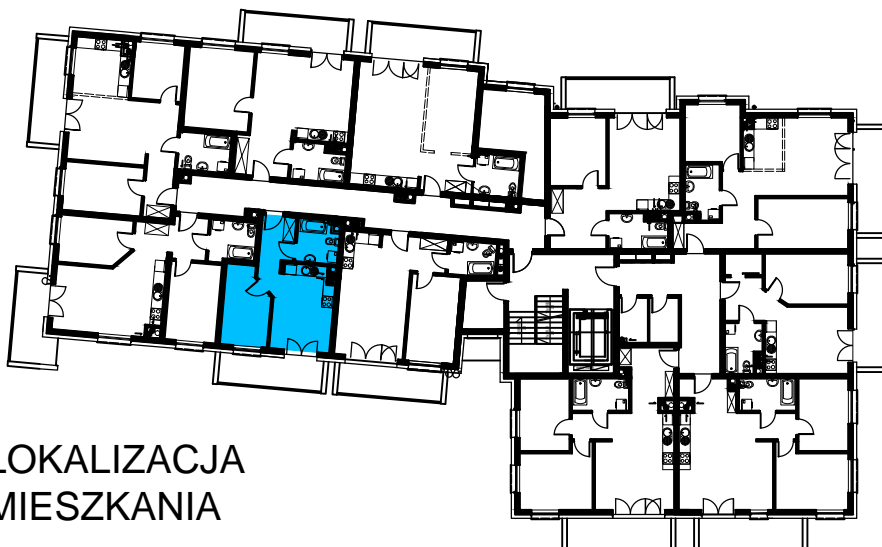

BUDOWNICTWO PIETRZAK

SMOLARNIA

BUDYNEK WIELORODZINNY
MŁAWA, UL. SMOLARNIA
IV piętro, mieszkanie NR 46
Powierzchnia użytkowa: 33,26m²

LOKALIZACJA
MIESZKANIA