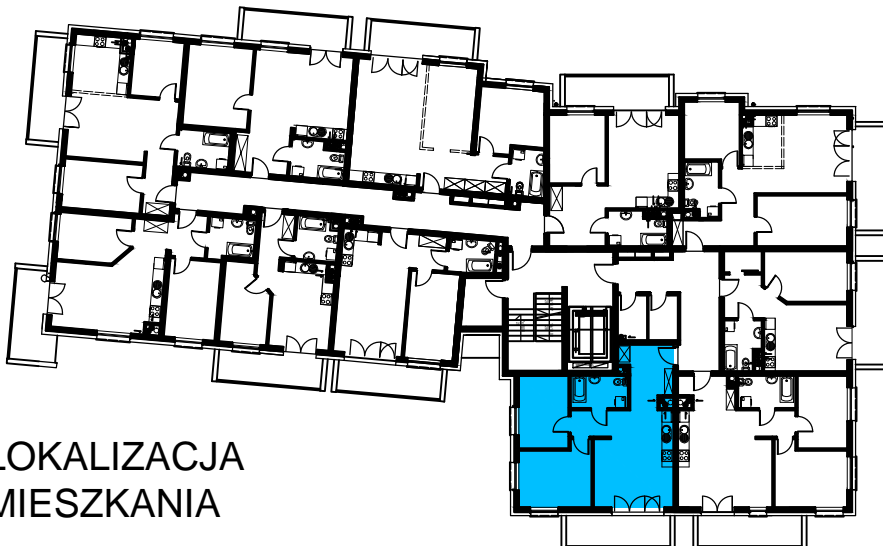

BUDOWNICTWO PIETRZAK

SMOLARNIA

BUDYNEK WIELORODZINNY
MŁAWA, UL. SMOLARNIA
III piętro, mieszkanie NR 44
Powierzchnia użytkowa: 58,95m²

LOKALIZACJA
MIESZKANIA