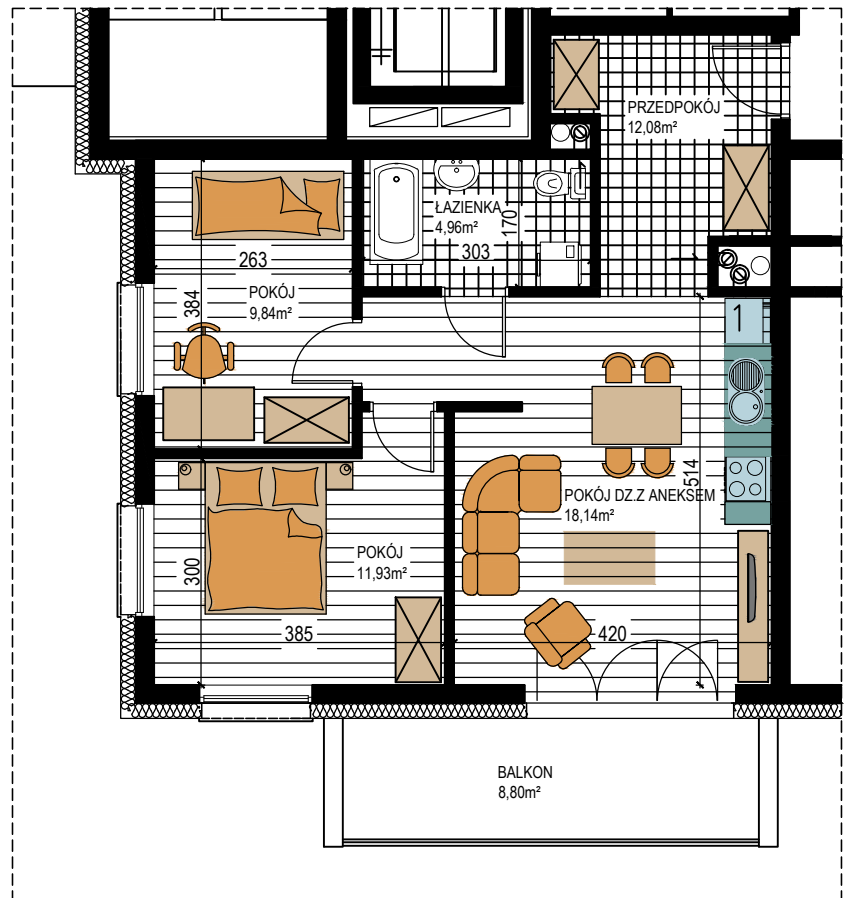

BUDOWNICTWO PIETRZAK

SMOLARNIA

BUDYNEK WIELORODZINNY
MŁAWA, UL. SMOLARNIA
III piętro, mieszkanie NR 44
Powierzchnia użytkowa: 58,95m²

LOKALIZACJA
MIESZKANIA