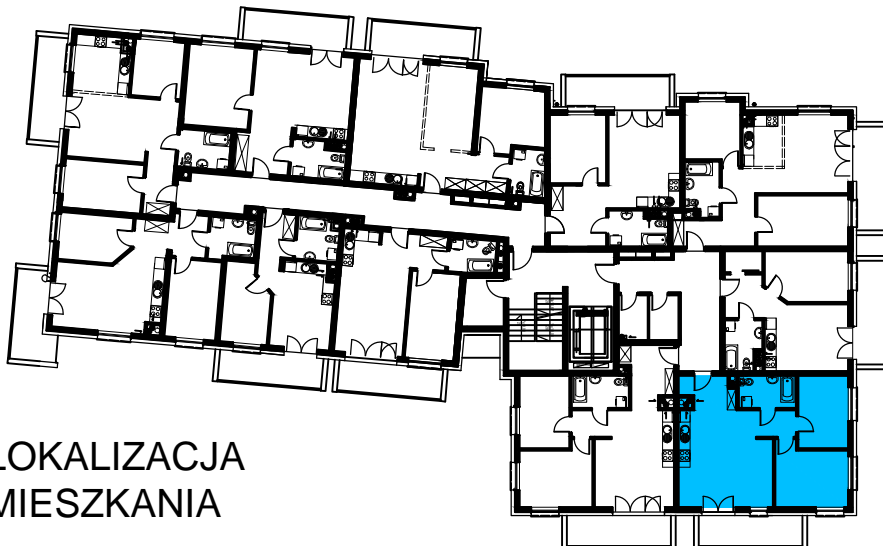

BUDOWNICTWO PIETRZAK

SMOLARNIA

BUDYNEK WIELORODZINNY
MŁAWA, UL. SMOLARNIA
III piętro, mieszkanie NR 43
Powierzchnia użytkowa: 57,92m²

LOKALIZACJA
MIESZKANIA