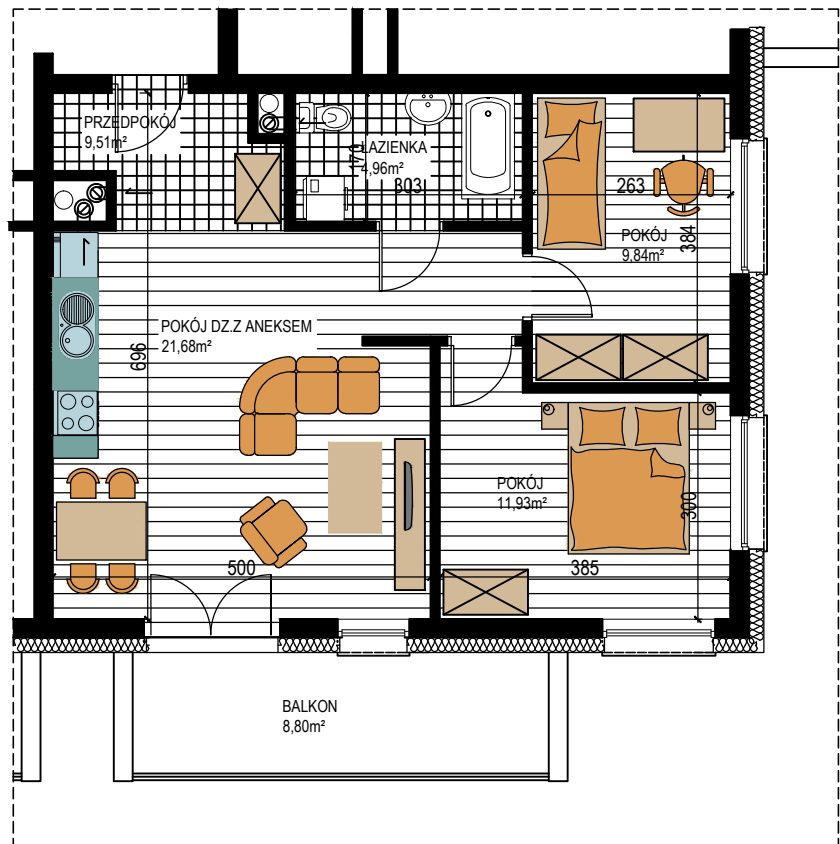

BUDOWNICTWO PIETRZAK

SMOLARNIA

BUDYNEK WIELORODZINNY
MŁAWA, UL. SMOLARNIA
III piętro, mieszkanie NR 43
Powierzchnia użytkowa: 57,92m²

LOKALIZACJA
MIESZKANIA