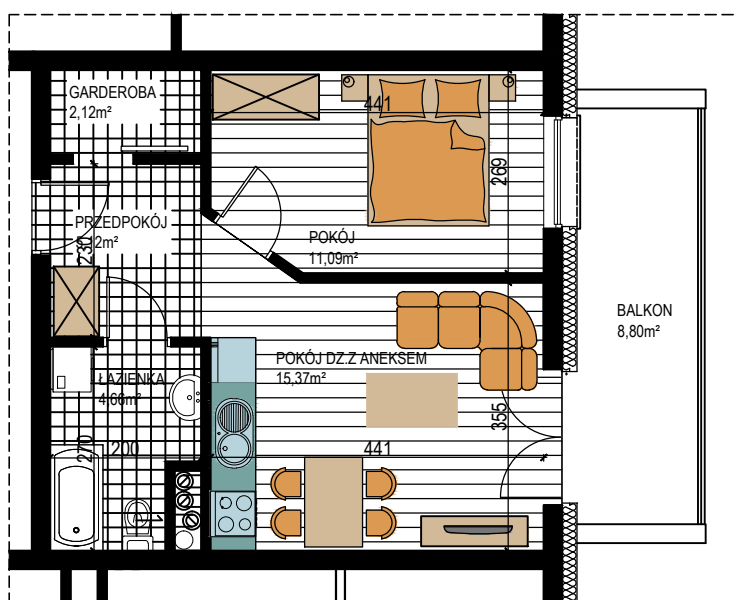

BUDOWNICTWO PIETRZAK

SMOLARNIA

BUDYNEK WIELORODZINNY
MŁAWA, UL. SMOLARNIA
III piętro, mieszkanie NR 42
Powierzchnia użytkowa: 38,36m²

LOKALIZACJA
MIESZKANIA