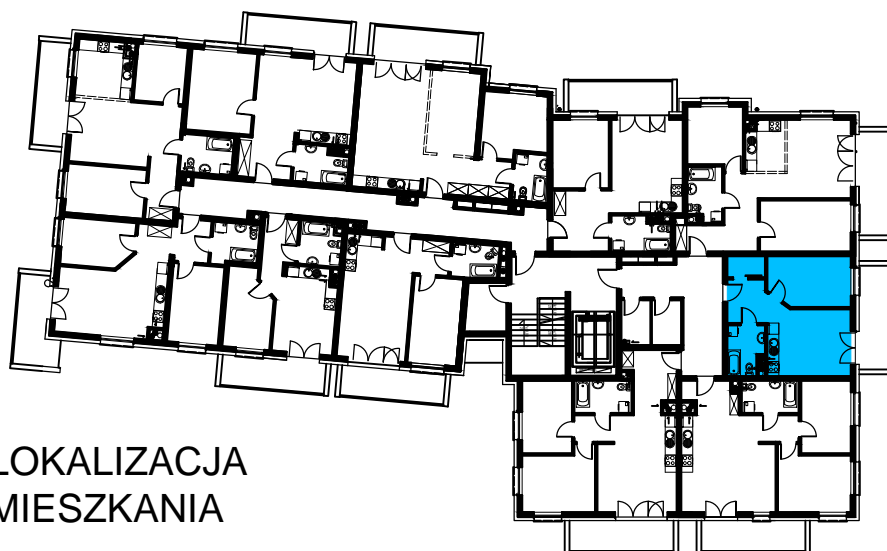

BUDOWNICTWO PIETRZAK

SMOLARNIA

BUDYNEK WIELORODZINNY
MŁAWA, UL. SMOLARNIA
III piętro, mieszkanie NR 42
Powierzchnia użytkowa: 38,36m²

LOKALIZACJA
MIESZKANIA