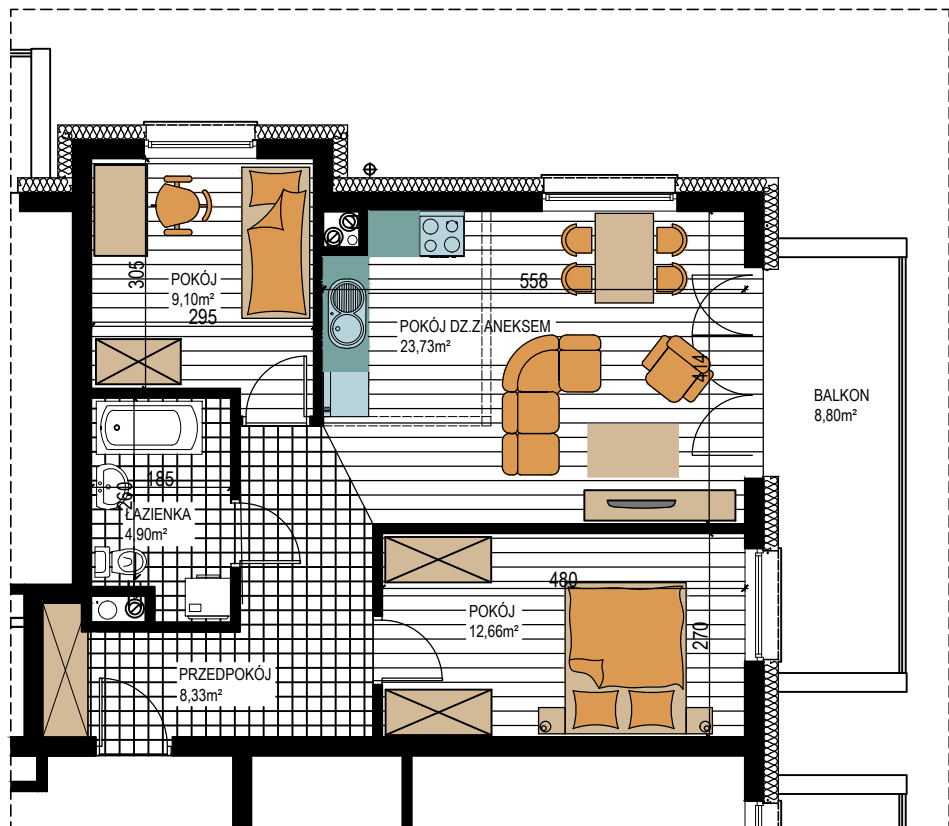

BUDOWNICTWO PIETRZAK

SMOLARNIA

BUDYNEK WIELORODZINNY
MŁAWA, UL. SMOLARNIA
III piętro, mieszkanie NR 41
Powierzchnia użytkowa: 58,72m²

LOKALIZACJA
MIESZKANIA