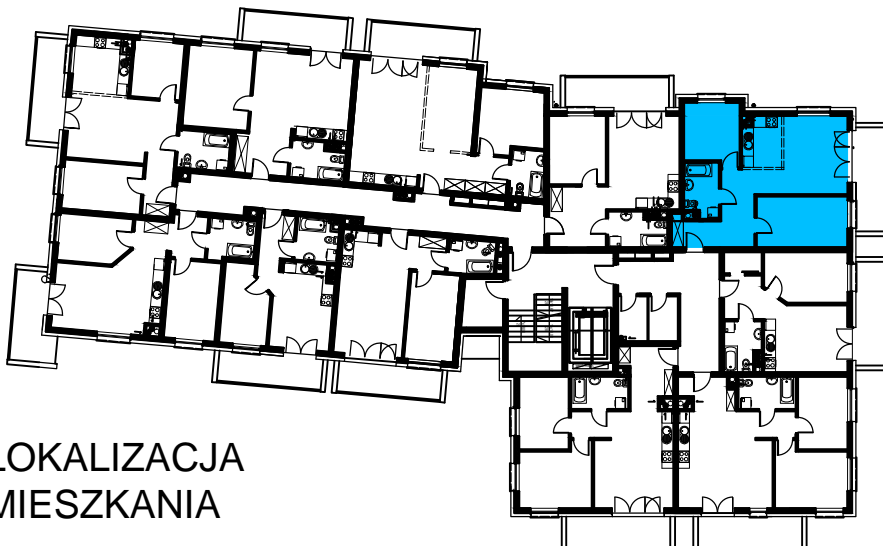

BUDOWNICTWO PIETRZAK

SMOLARNIA

BUDYNEK WIELORODZINNY
MŁAWA, UL. SMOLARNIA
III piętro, mieszkanie NR 41
Powierzchnia użytkowa: 58,72m²

LOKALIZACJA
MIESZKANIA