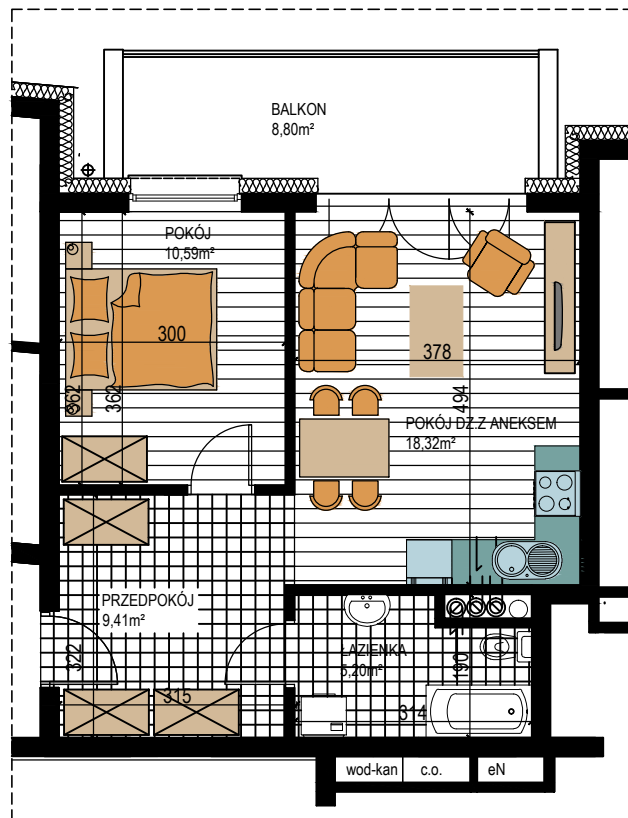

BUDOWNICTWO PIETRZAK

SMOLARNIA

BUDYNEK WIELORODZINNY
MŁAWA, UL. SMOLARNIA
III piętro, mieszkanie NR 40
Powierzchnia użytkowa: 43,52m²

LOKALIZACJA
MIESZKANIA