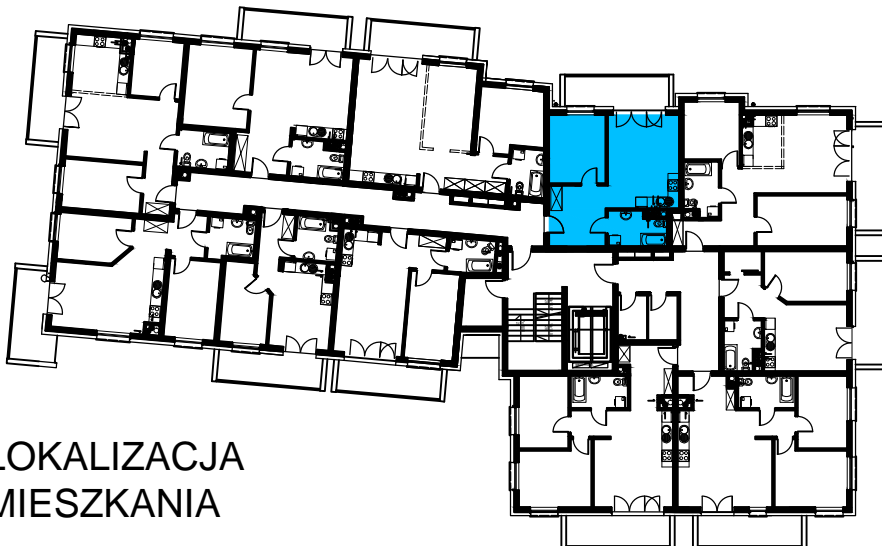

BUDOWNICTWO PIETRZAK

SMOLARNIA

BUDYNEK WIELORODZINNY
MŁAWA, UL. SMOLARNIA
III piętro, mieszkanie NR 40
Powierzchnia użytkowa: 43,52m²

LOKALIZACJA
MIESZKANIA