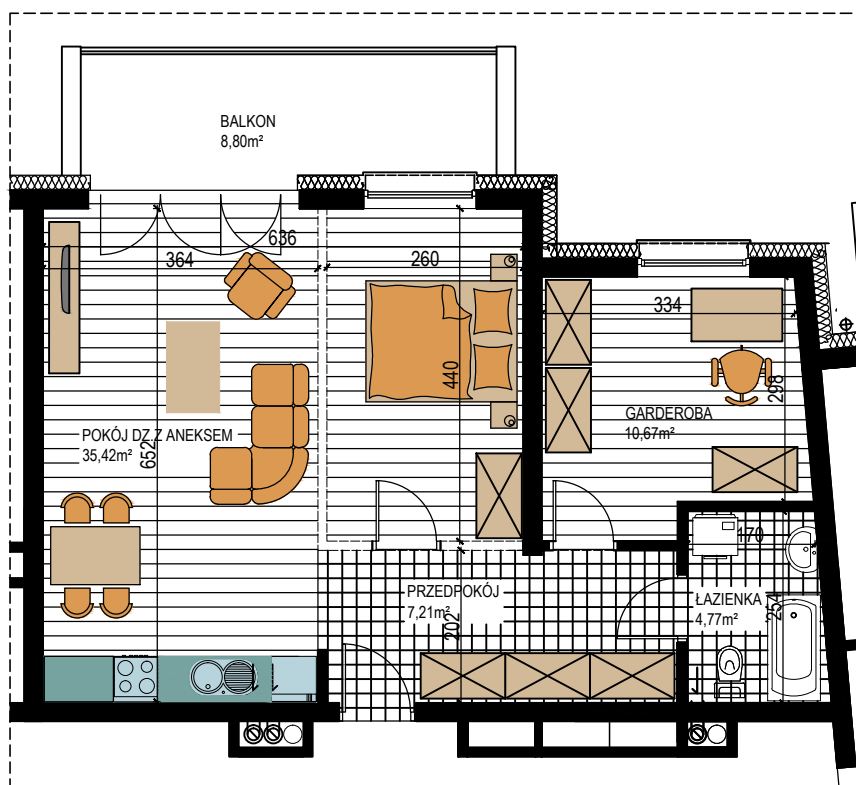

BUDOWNICTWO PIETRZAK

SMOLARNIA

BUDYNEK WIELORODZINNY
MŁAWA, UL. SMOLARNIA
III piętro, mieszkanie NR 39
Powierzchnia użytkowa: 58,07m²

LOKALIZACJA
MIESZKANIA