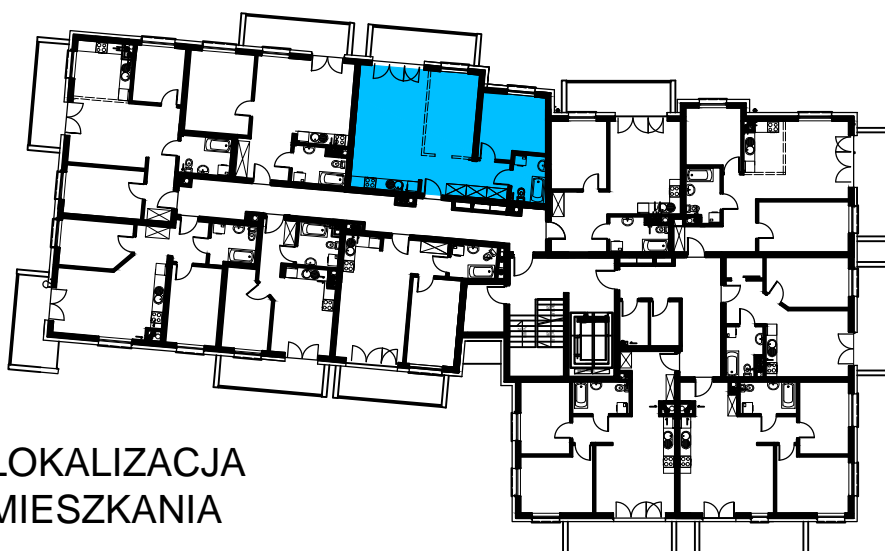

BUDOWNICTWO PIETRZAK

SMOLARNIA

BUDYNEK WIELORODZINNY
MŁAWA, UL. SMOLARNIA
III piętro, mieszkanie NR 39
Powierzchnia użytkowa: 58,07m²

LOKALIZACJA
MIESZKANIA