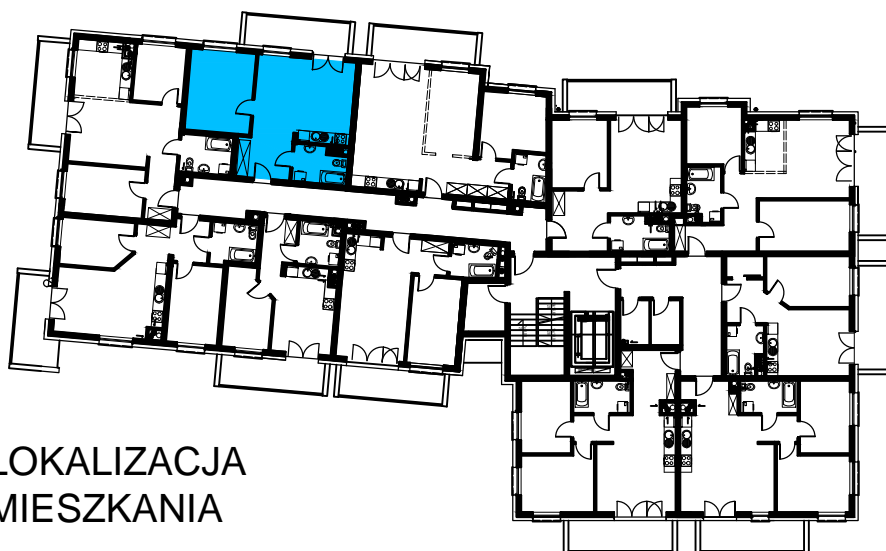

BUDOWNICTWO PIETRZAK

SMOLARNIA

BUDYNEK WIELORODZINNY
MŁAWA, UL. SMOLARNIA
III piętro, mieszkanie NR 38
Powierzchnia użytkowa: 47,82m²

LOKALIZACJA
MIESZKANIA