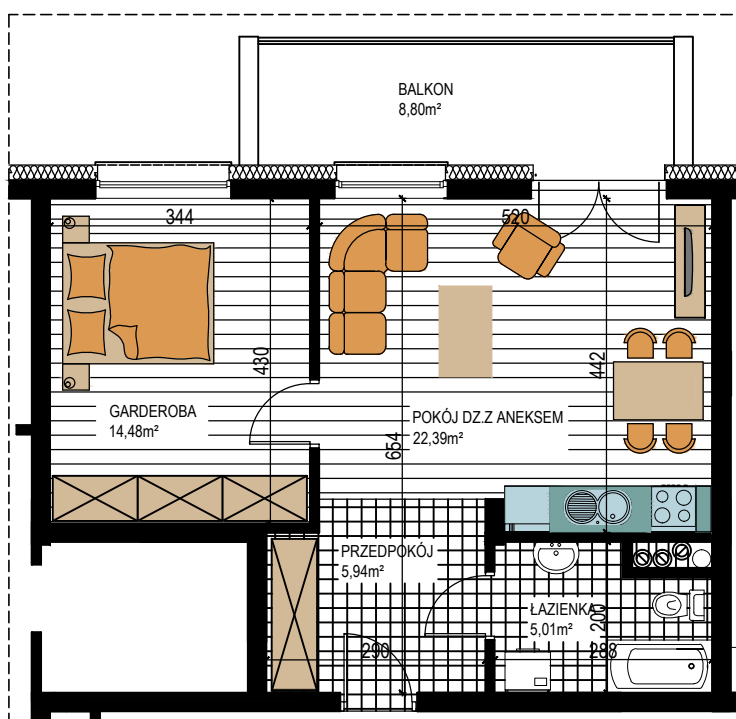

BUDOWNICTWO PIETRZAK

SMOLARNIA

BUDYNEK WIELORODZINNY
MŁAWA, UL. SMOLARNIA
III piętro, mieszkanie NR 38
Powierzchnia użytkowa: 47,82m²

LOKALIZACJA
MIESZKANIA