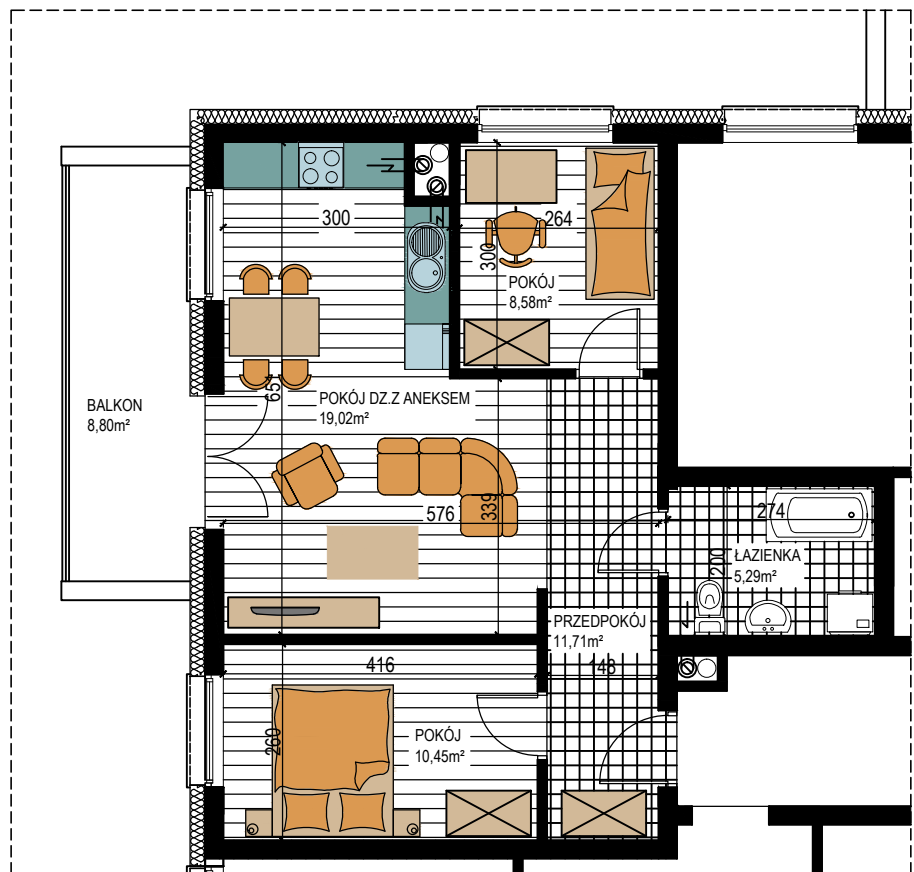

BUDOWNICTWO PIETRZAK

# SMOLARNIA

BUDYNEK WIELORODZINNY  
MŁAWA, UL. SMOLARNIA  
III piętro, mieszkanie NR 37  
Powierzchnia użytkowa: 55,14m<sup>2</sup>

LOKALIZACJA  
MIESZKANIA