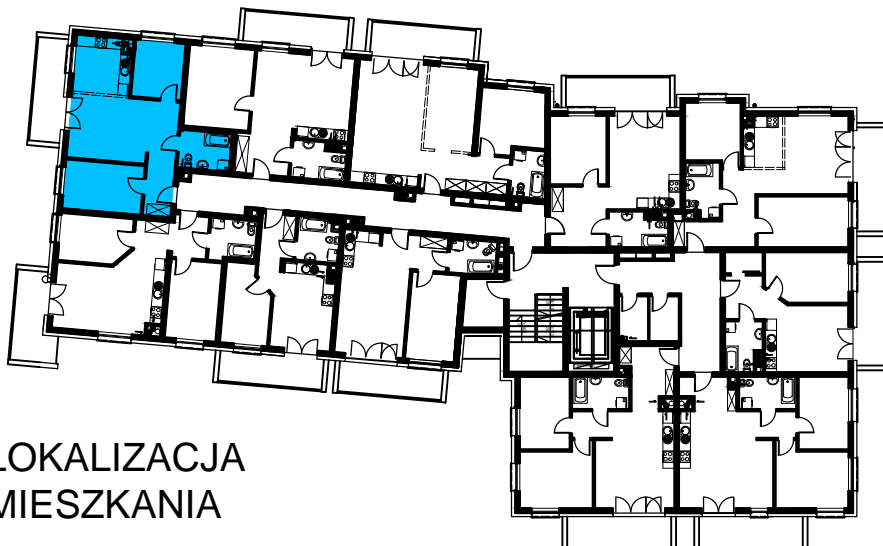

# SMOLARNIA

BUDYNEK WIELORODZINNY  
MŁAWA, UL. SMOLARNIA  
III piętro, mieszkanie NR 37  
Powierzchnia użytkowa: 55,14m<sup>2</sup>

LOKALIZACJA  
MIESZKANIA