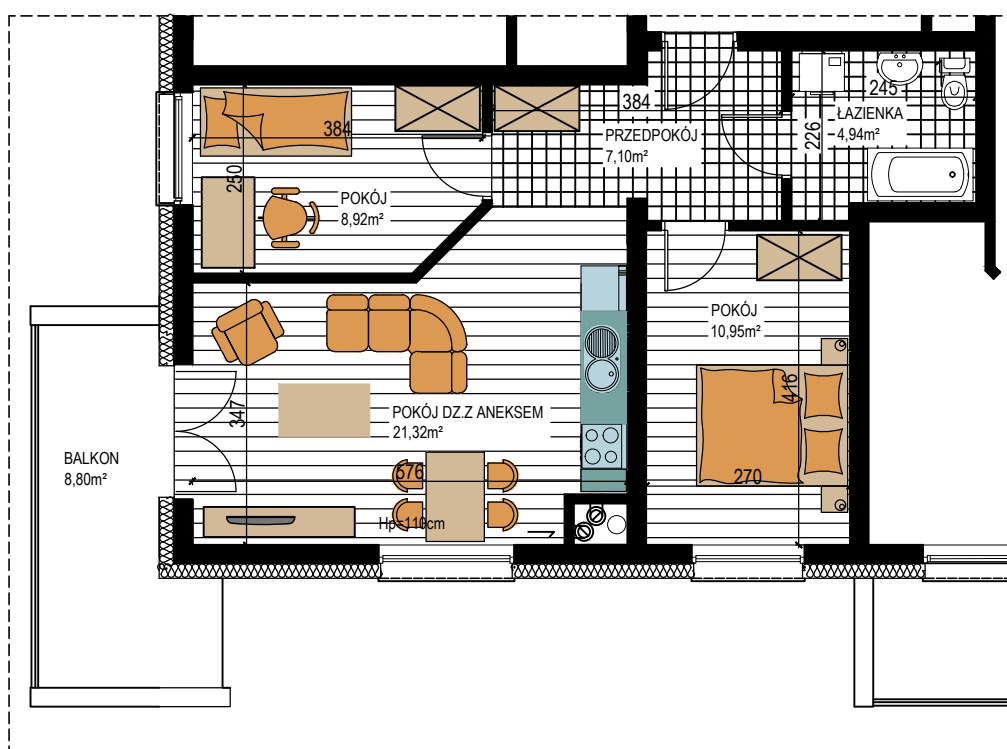

BUDOWNICTWO PIETRZAK

SMOLARNIA

BUDYNEK WIELORODZINNY
MŁAWA, UL. SMOLARNIA
III piętro, mieszkanie NR 36
Powierzchnia użytkowa: 53,23m²

LOKALIZACJA
MIESZKANIA