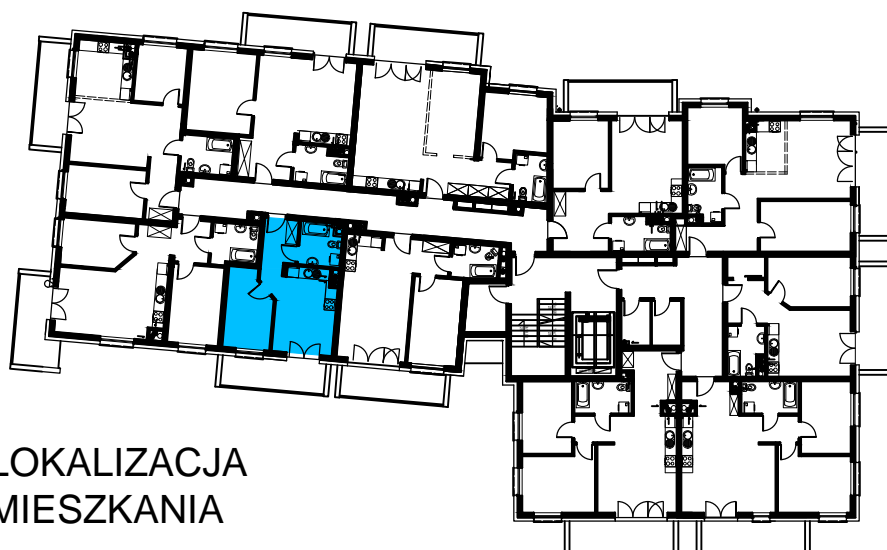

BUDOWNICTWO PIETRZAK

SMOLARNIA

BUDYNEK WIELORODZINNY
MŁAWA, UL. SMOLARNIA
III piętro, mieszkanie NR 35
Powierzchnia użytkowa: 33,26m²

LOKALIZACJA
MIESZKANIA