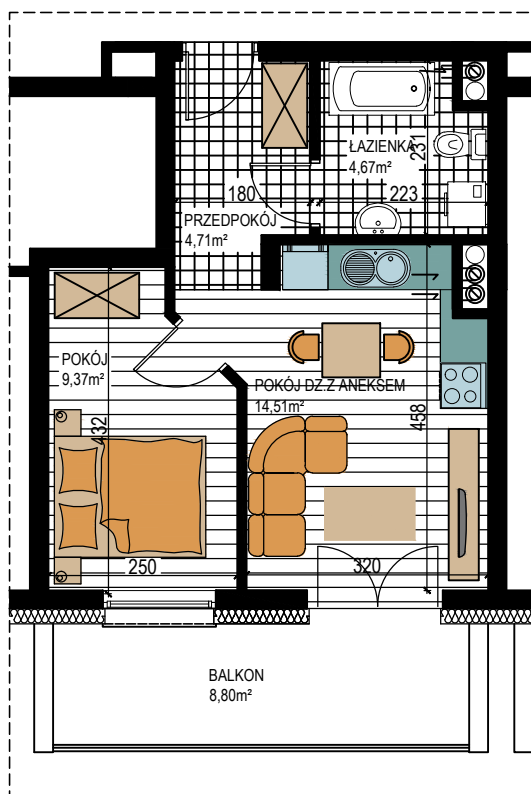

BUDOWNICTWO PIETRZAK

SMOLARNIA

BUDYNEK WIELORODZINNY
MŁAWA, UL. SMOLARNIA
III piętro, mieszkanie NR 35
Powierzchnia użytkowa: 33,26m²

LOKALIZACJA
MIESZKANIA