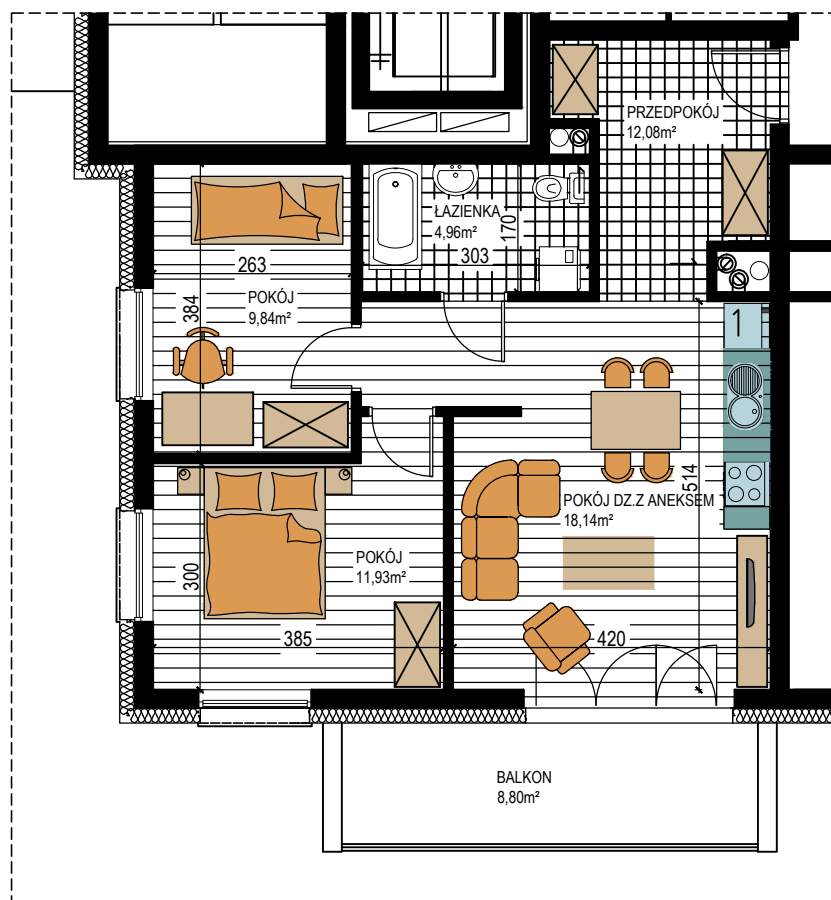

BUDOWNICTWO PIETRZAK

SMOLARNIA

BUDYNEK WIELORODZINNY
MŁAWA, UL. SMOLARNIA
II piętro, mieszkanie NR 33
Powierzchnia użytkowa: 58,95m²

LOKALIZACJA
MIESZKANIA