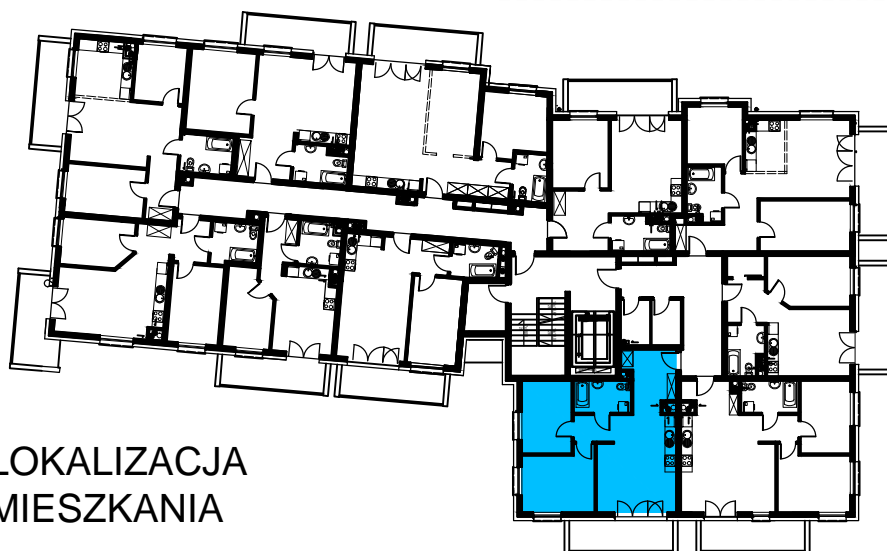

BUDOWNICTWO PIETRZAK

SMOLARNIA

BUDYNEK WIELORODZINNY
MŁAWA, UL. SMOLARNIA
II piętro, mieszkanie NR 33
Powierzchnia użytkowa: 58,95m²

LOKALIZACJA
MIESZKANIA