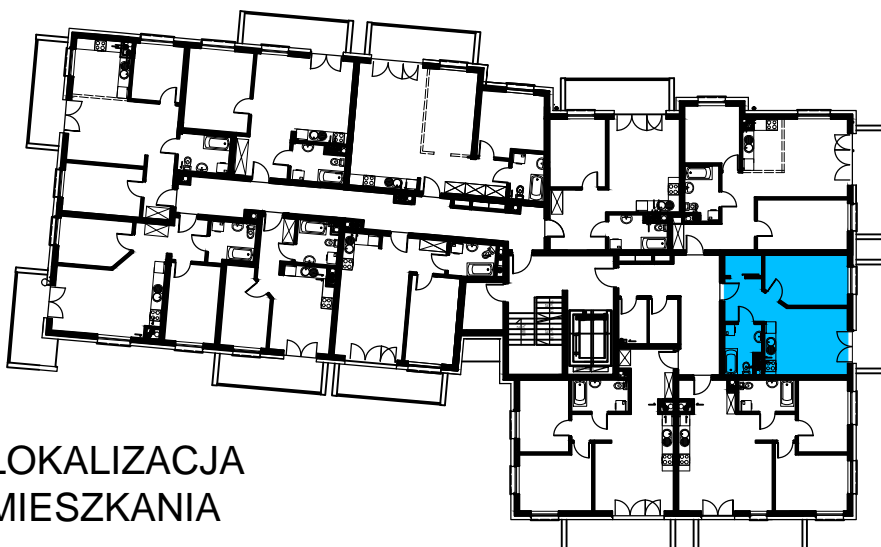

BUDOWNICTWO PIETRZAK

SMOLARNIA

BUDYNEK WIELORODZINNY
MŁAWA, UL. SMOLARNIA
II piętro, mieszkanie NR 31
Powierzchnia użytkowa: 38,36m²

LOKALIZACJA
MIESZKANIA