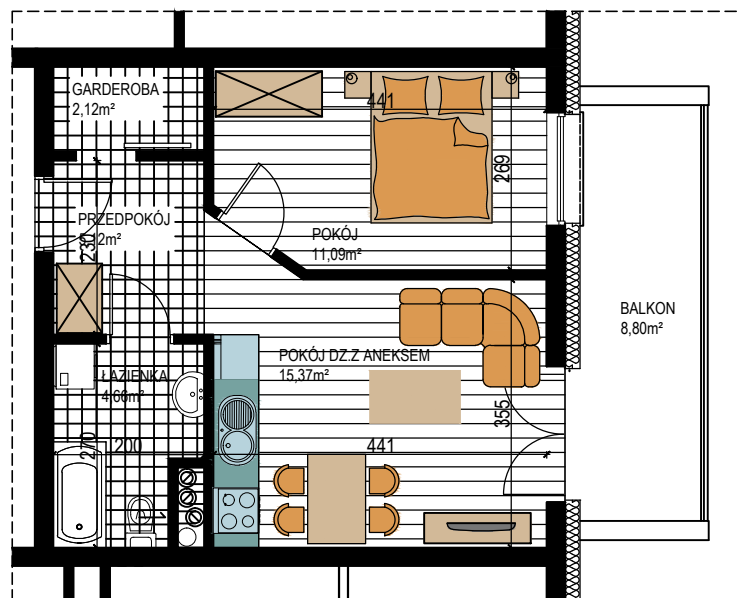

BUDOWNICTWO PIETRZAK

SMOLARNIA

BUDYNEK WIELORODZINNY
MŁAWA, UL. SMOLARNIA
II piętro, mieszkanie NR 31
Powierzchnia użytkowa: 38,36m²

LOKALIZACJA
MIESZKANIA