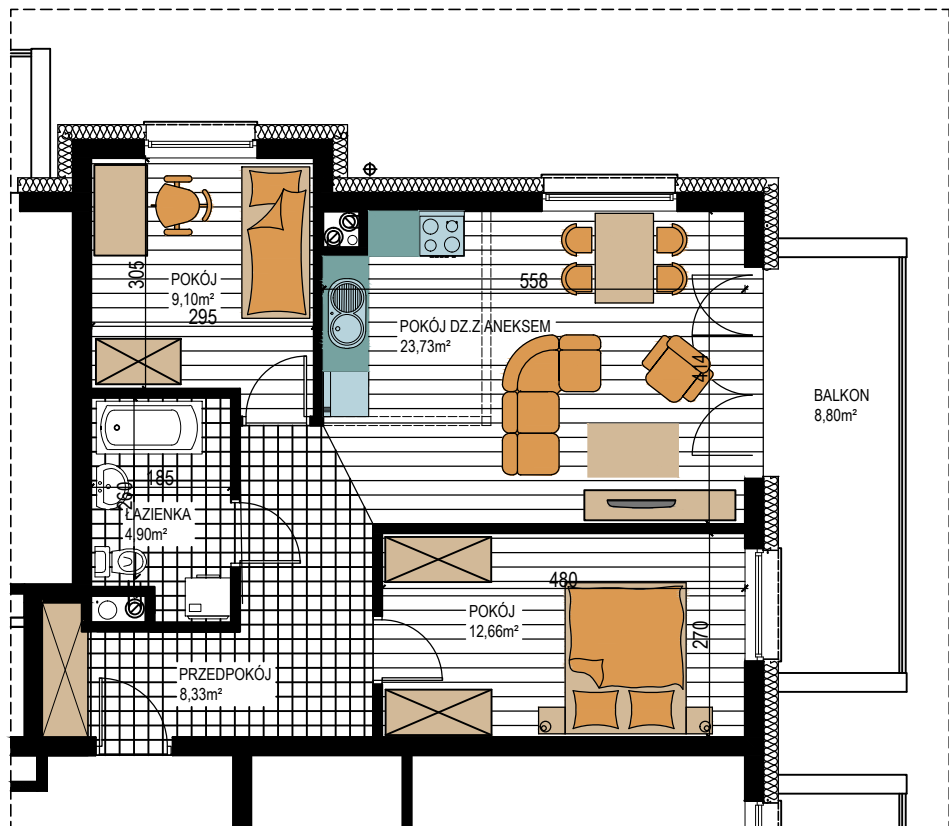

BUDOWNICTWO PIETRZAK

# SMOLARNIA

BUDYNEK WIELORODZINNY  
MŁAWA, UL. SMOLARNIA  
II piętro, mieszkanie NR 30  
Powierzchnia użytkowa: 58,72m<sup>2</sup>

LOKALIZACJA  
MIESZKANIA