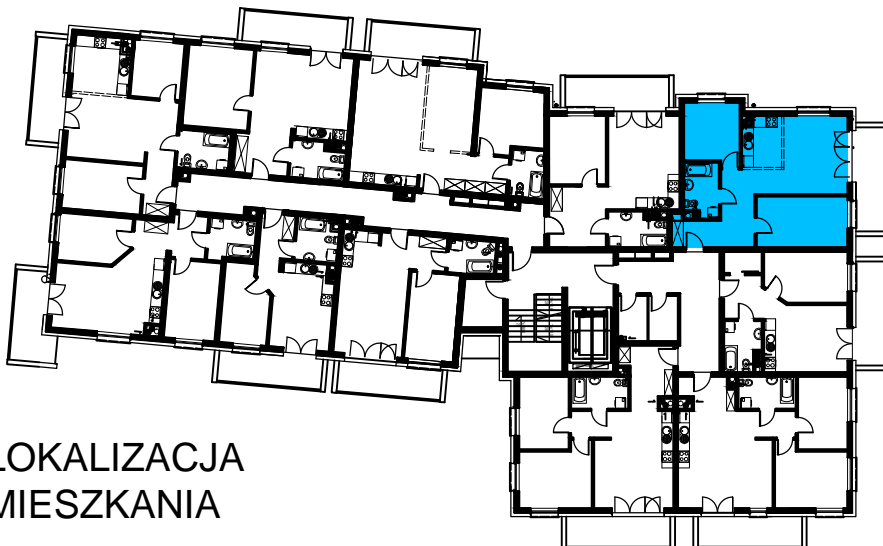

# SMOLARNIA

BUDYNEK WIELORODZINNY  
MŁAWA, UL. SMOLARNIA  
II piętro, mieszkanie NR 30  
Powierzchnia użytkowa: 58,72m<sup>2</sup>

LOKALIZACJA  
MIESZKANIA