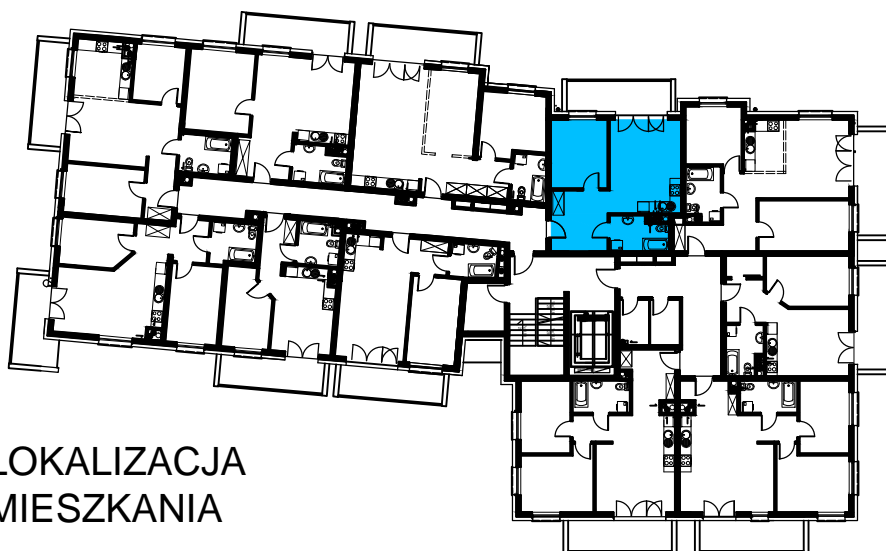

BUDOWNICTWO PIETRZAK

SMOLARNIA

BUDYNEK WIELORODZINNY
MŁAWA, UL. SMOLARNIA
II piętro, mieszkanie NR 29
Powierzchnia użytkowa: 43,52m²

LOKALIZACJA
MIESZKANIA