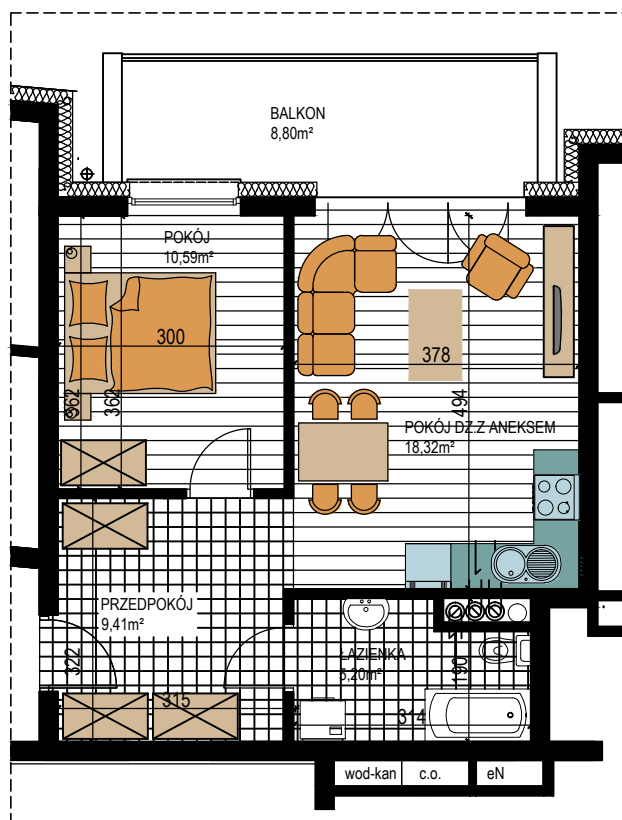

BUDOWNICTWO PIETRZAK

SMOLARNIA

BUDYNEK WIELORODZINNY
MŁAWA, UL. SMOLARNIA
II piętro, mieszkanie NR 29
Powierzchnia użytkowa: 43,52m²

LOKALIZACJA
MIESZKANIA