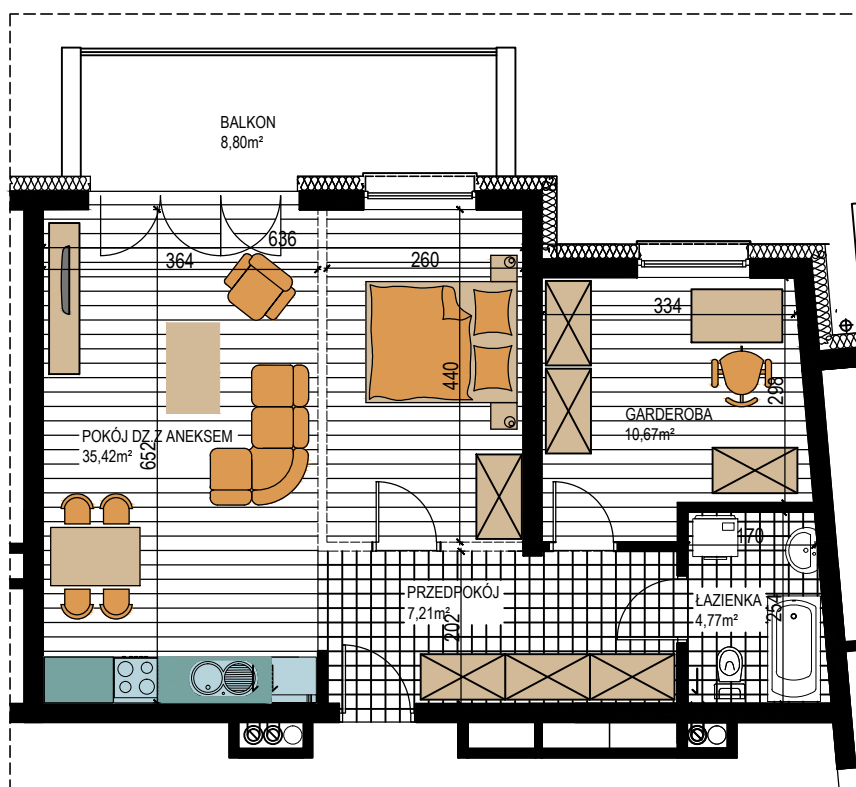

BUDOWNICTWO PIETRZAK

SMOLARNIA

BUDYNEK WIELORODZINNY
MŁAWA, UL. SMOLARNIA
II piętro, mieszkanie NR 28
Powierzchnia użytkowa: 58,07m²

LOKALIZACJA
MIESZKANIA