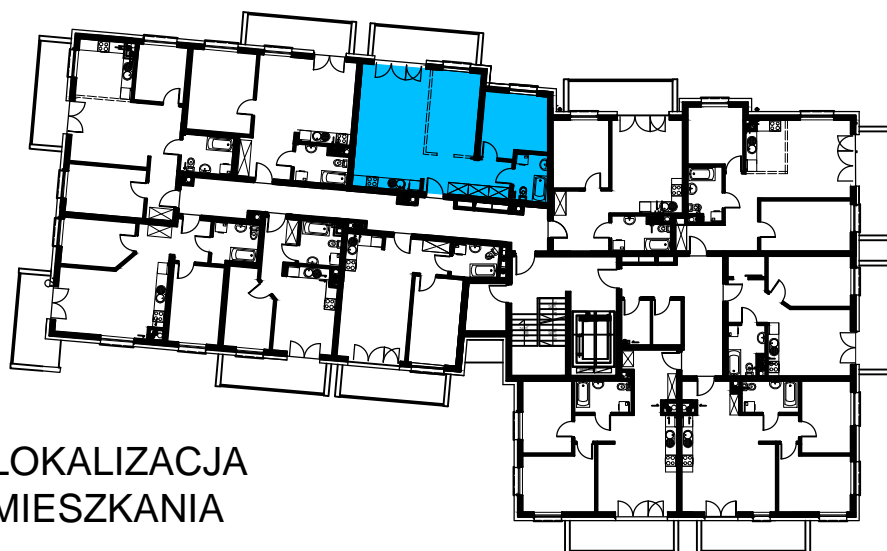

BUDOWNICTWO PIETRZAK

SMOLARNIA

BUDYNEK WIELORODZINNY
MŁAWA, UL. SMOLARNIA
II piętro, mieszkanie NR 28
Powierzchnia użytkowa: 58,07m²

LOKALIZACJA
MIESZKANIA