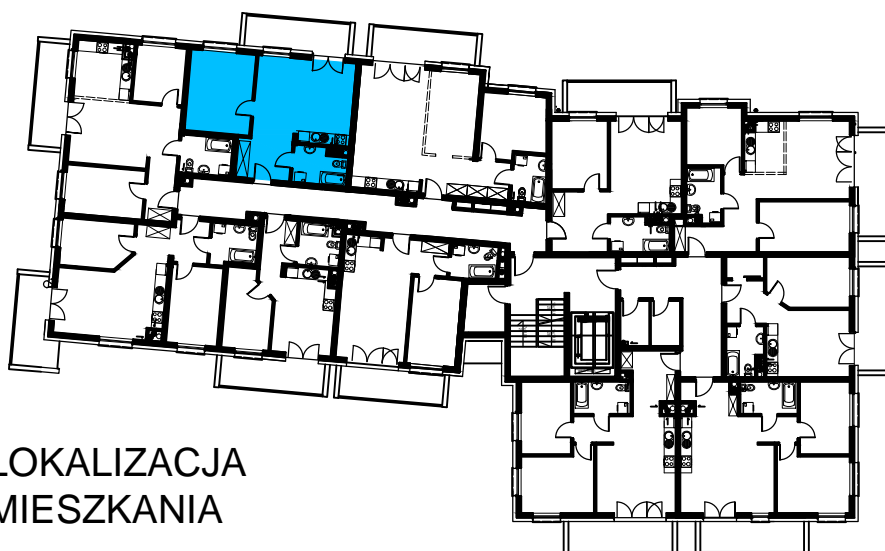

BUDOWNICTWO PIETRZAK

SMOLARNIA

BUDYNEK WIELORODZINNY
MŁAWA, UL. SMOLARNIA
II piętro, mieszkanie NR 27
Powierzchnia użytkowa: 47,82m²

LOKALIZACJA
MIESZKANIA