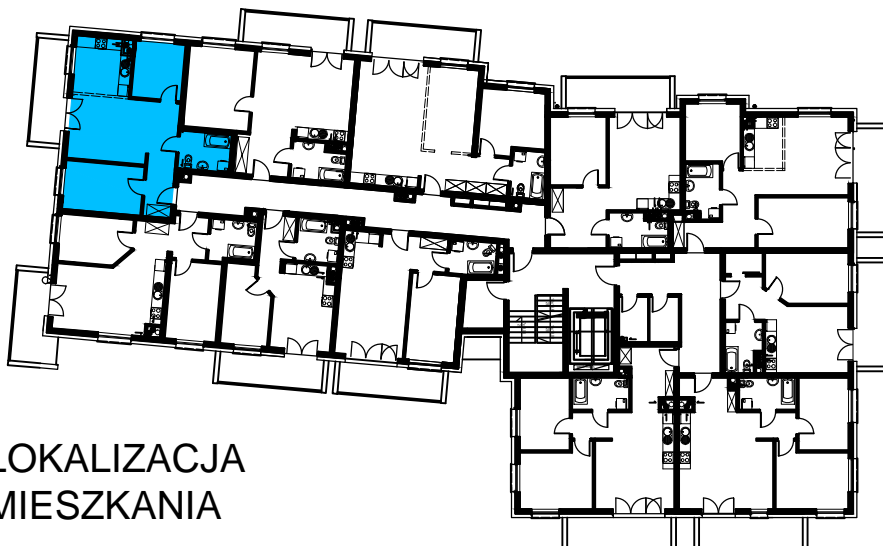

BUDOWNICTWO PIETRZAK

SMOLARNIA

BUDYNEK WIELORODZINNY
MŁAWA, UL. SMOLARNIA
II piętro, mieszkanie NR 26
Powierzchnia użytkowa: 55,14m²

LOKALIZACJA
MIESZKANIA