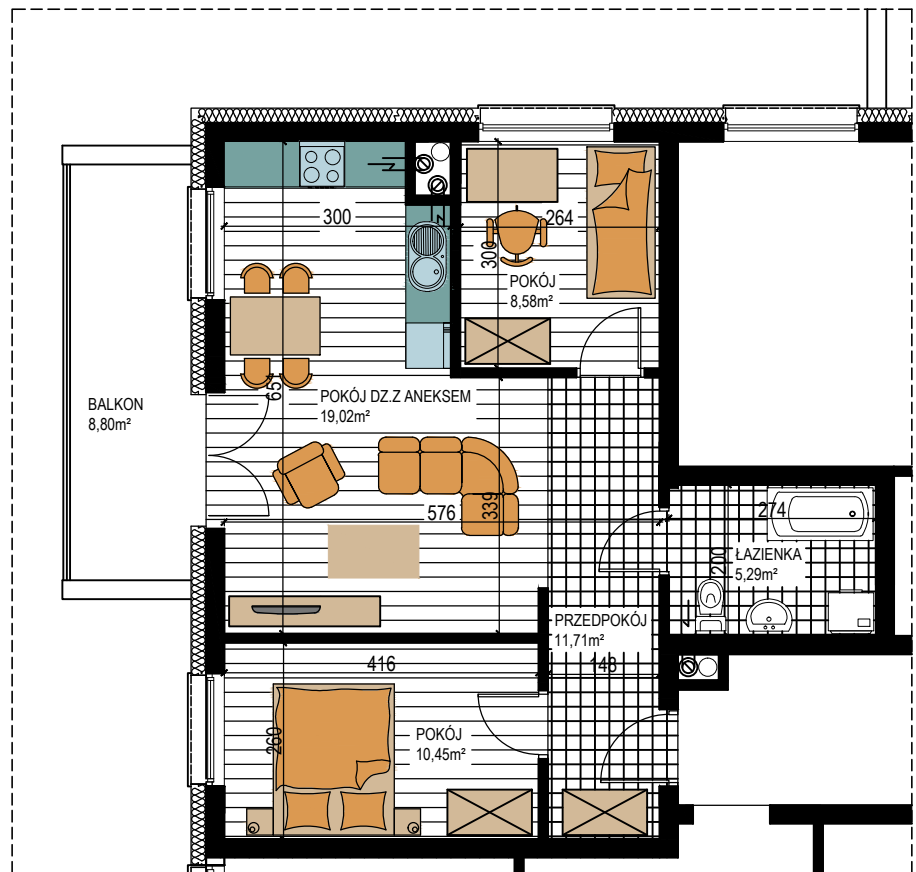

BUDOWNICTWO PIETRZAK

SMOLARNIA

BUDYNEK WIELORODZINNY
MŁAWA, UL. SMOLARNIA
II piętro, mieszkanie NR 26
Powierzchnia użytkowa: 55,14m²

LOKALIZACJA
MIESZKANIA