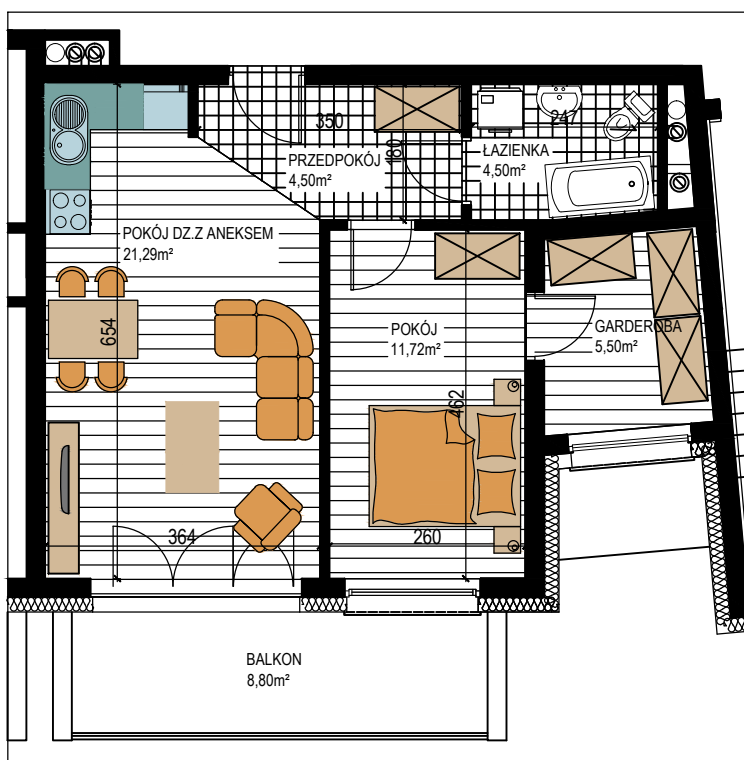

SMOLARNIA

BUDOWNICTWO PIETRZAK

BUDYNEK WIELORODZINNY
MŁAWA, UL. SMOLARNIA
II piętro, mieszkanie NR 23
Powierzchnia użytkowa: 47,51m²

LOKALIZACJA
MIESZKANIA