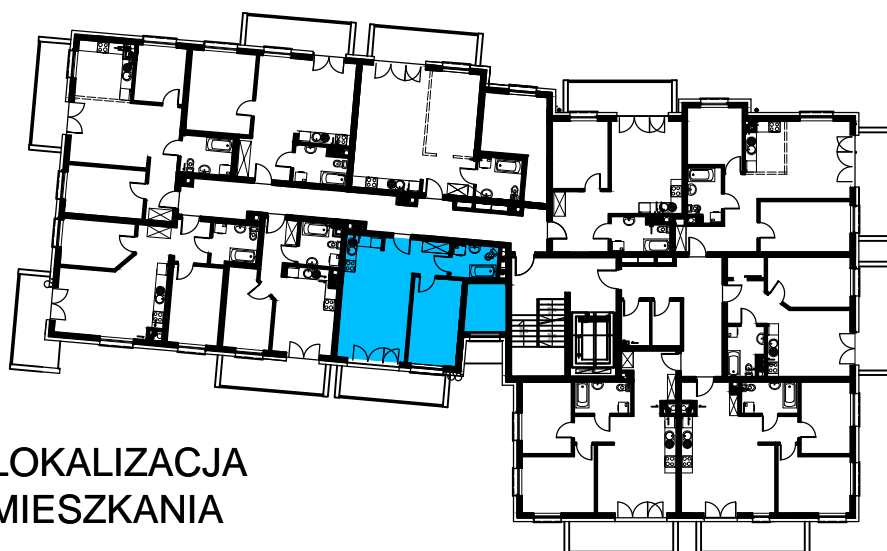

SMOLARNIA

BUDOWNICTWO PIETRZAK

BUDYNEK WIELORODZINNY
MŁAWA, UL. SMOLARNIA
II piętro, mieszkanie NR 23
Powierzchnia użytkowa: 47,51m²

LOKALIZACJA
MIESZKANIA