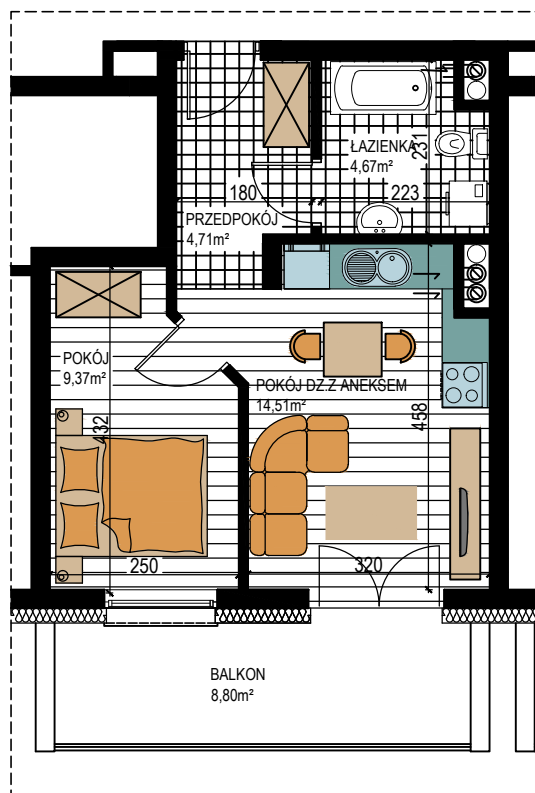

BUDOWNICTWO PIETRZAK

SMOLARNIA

BUDYNEK WIELORODZINNY
MŁAWA, UL. SMOLARNIA
II piętro, mieszkanie NR 24
Powierzchnia użytkowa: 33,26m²

LOKALIZACJA
MIESZKANIA