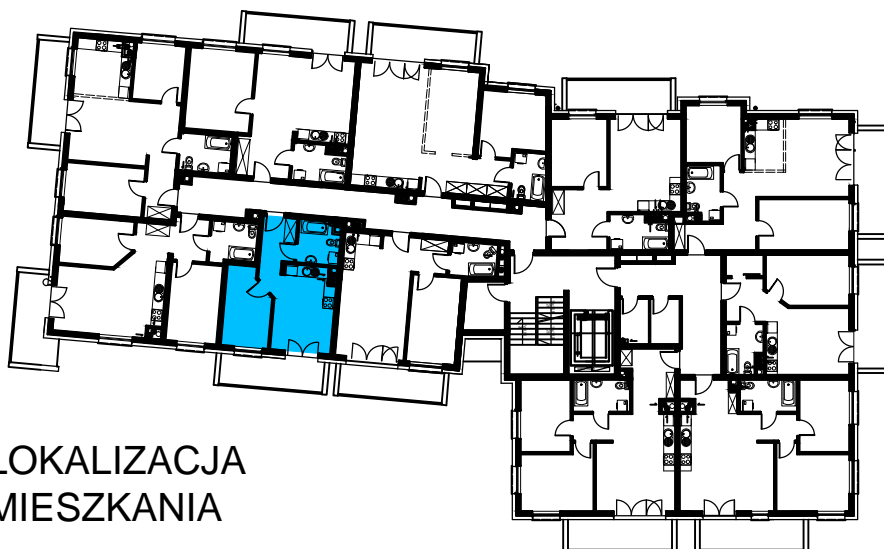

BUDOWNICTWO PIETRZAK

SMOLARNIA

BUDYNEK WIELORODZINNY
MŁAWA, UL. SMOLARNIA
II piętro, mieszkanie NR 24
Powierzchnia użytkowa: 33,26m²

LOKALIZACJA
MIESZKANIA