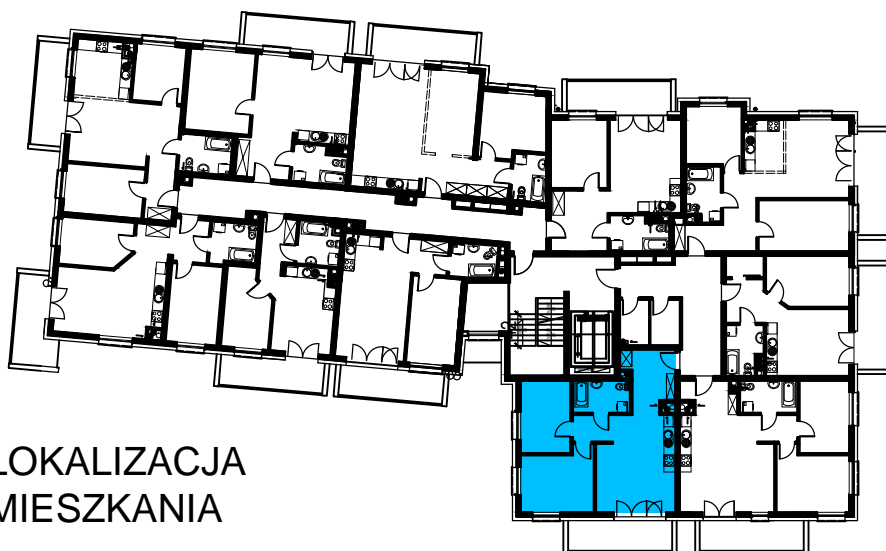

# SMOLARNIA

BUDYNEK WIELORODZINNY  
MŁAWA, UL. SMOLARNIA  
I piętro, mieszkanie NR 22  
Powierzchnia użytkowa: 58,95m<sup>2</sup>

LOKALIZACJA  
MIESZKANIA