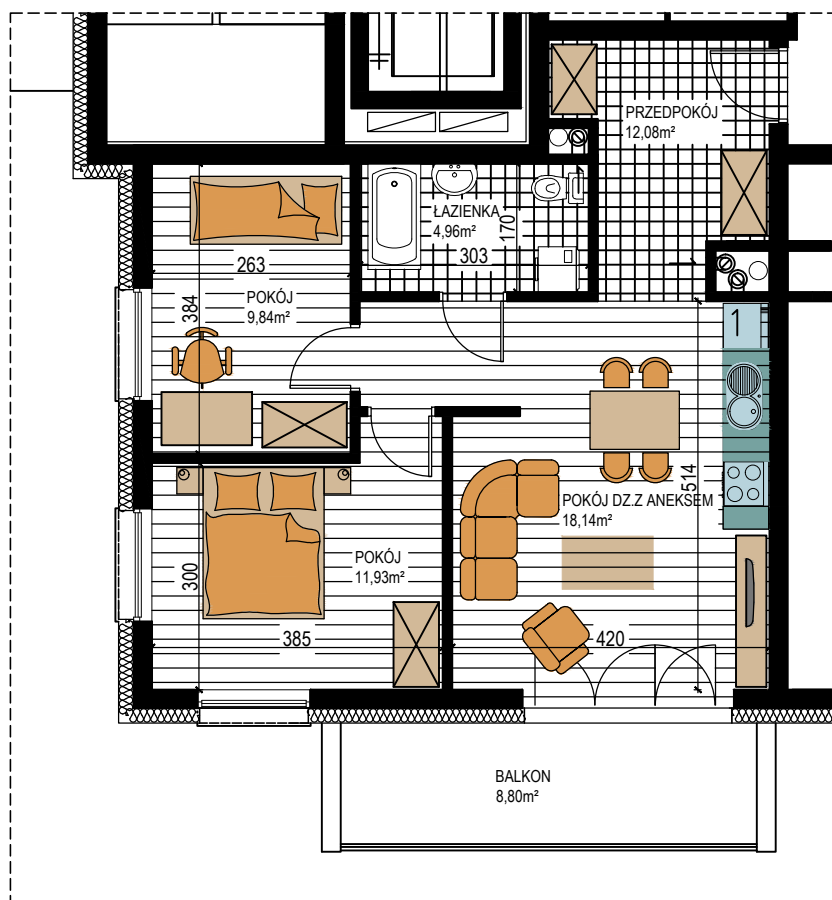

BUDOWNICTWO PIETRZAK

# SMOLARNIA

BUDYNEK WIELORODZINNY  
MŁAWA, UL. SMOLARNIA  
I piętro, mieszkanie NR 22  
Powierzchnia użytkowa: 58,95m<sup>2</sup>

LOKALIZACJA  
MIESZKANIA