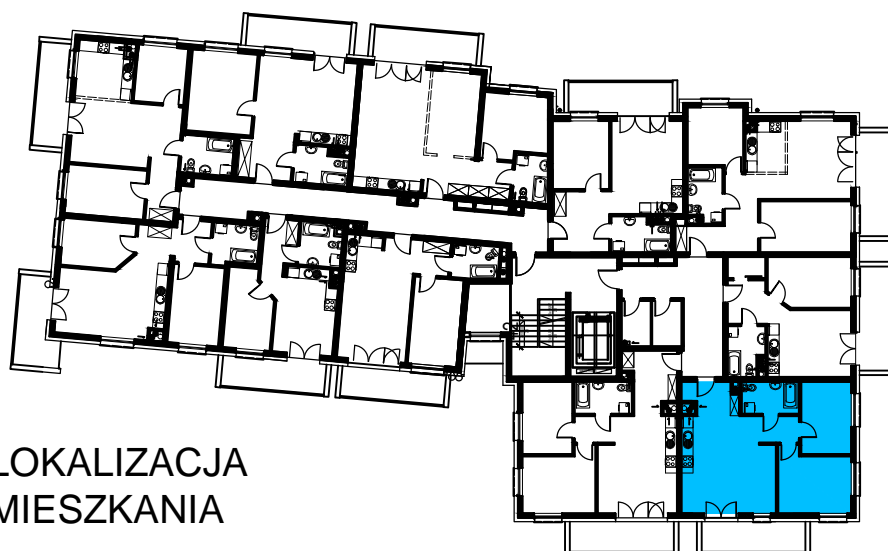

BUDOWNICTWO PIETRZAK

SMOLARNIA

BUDYNEK WIELORODZINNY
MŁAWA, UL. SMOLARNIA
I piętro, mieszkanie NR 21
Powierzchnia użytkowa: 57,92m²

LOKALIZACJA
MIESZKANIA