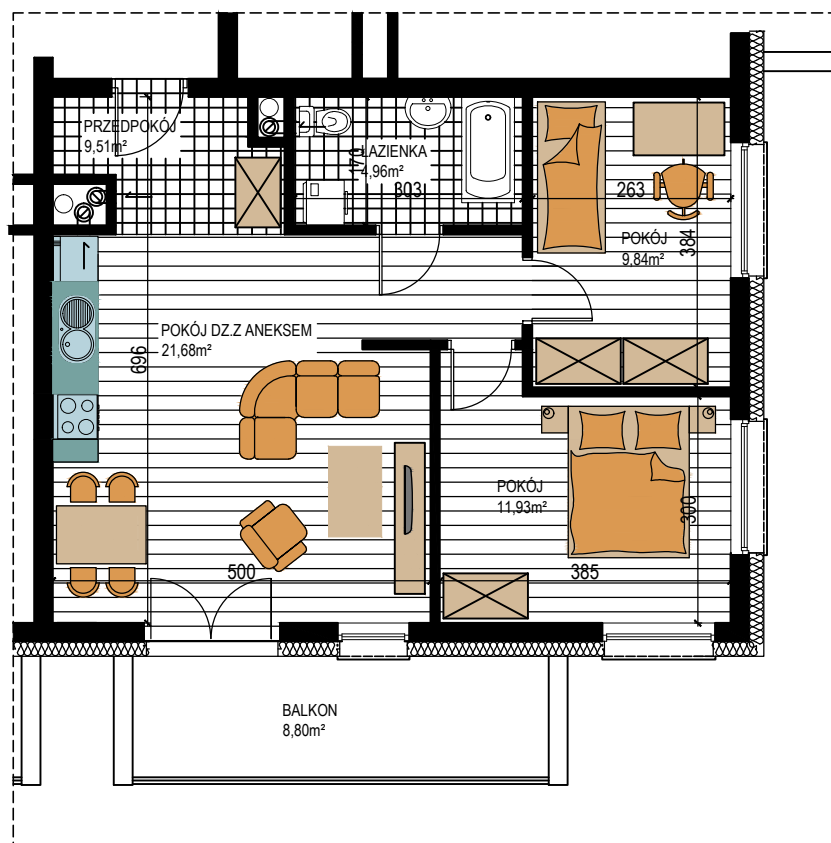

BUDOWNICTWO PIETRZAK

SMOLARNIA

BUDYNEK WIELORODZINNY
MŁAWA, UL. SMOLARNIA
I piętro, mieszkanie NR 21
Powierzchnia użytkowa: 57,92m²

LOKALIZACJA
MIESZKANIA