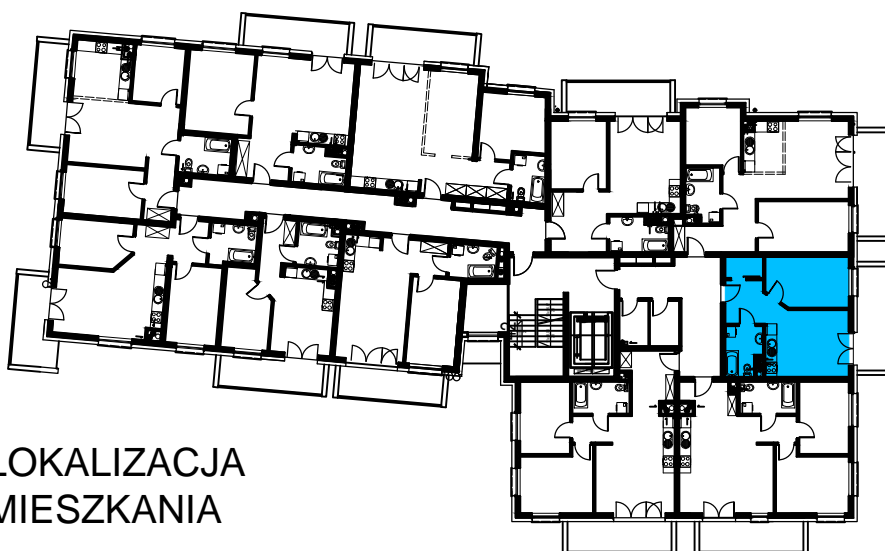

BUDOWNICTWO PIETRZAK

SMOLARNIA

BUDYNEK WIELORODZINNY
MŁAWA, UL. SMOLARNIA
I piętro, mieszkanie NR 20
Powierzchnia użytkowa: 38,36m²

LOKALIZACJA
MIESZKANIA