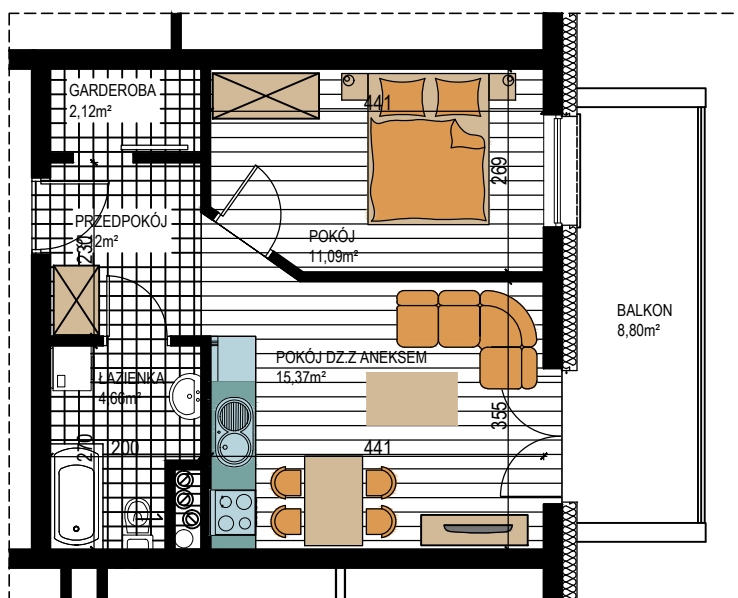

BUDOWNICTWO PIETRZAK

SMOLARNIA

BUDYNEK WIELORODZINNY
MŁAWA, UL. SMOLARNIA
I piętro, mieszkanie NR 20
Powierzchnia użytkowa: 38,36m²

LOKALIZACJA
MIESZKANIA