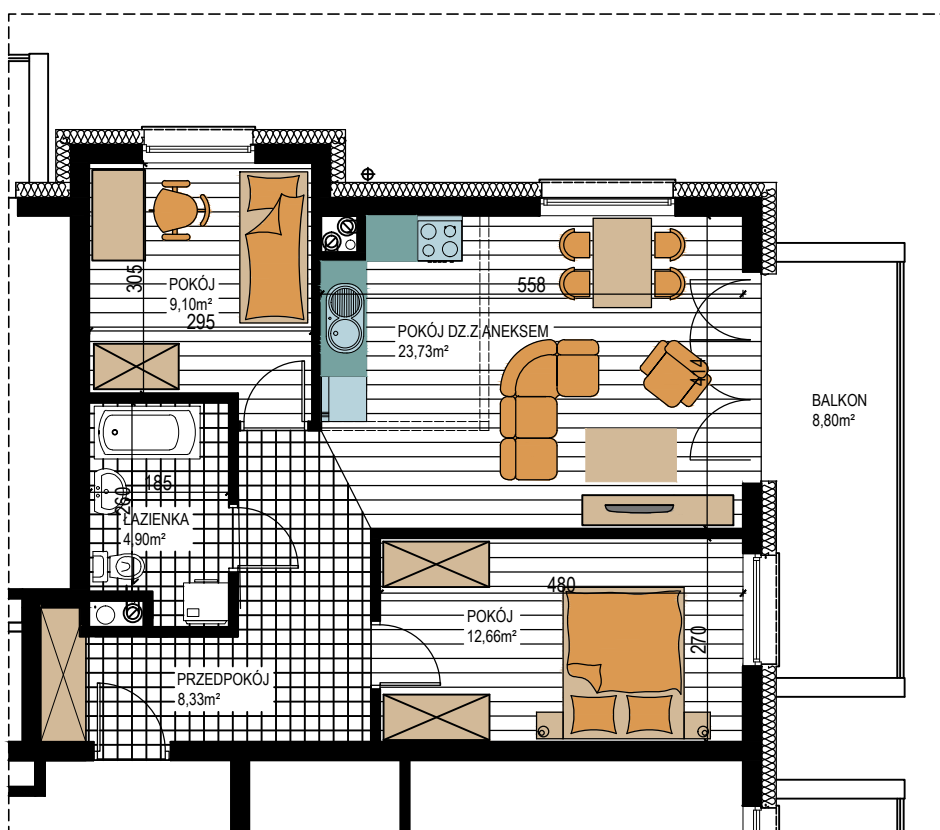

BUDOWNICTWO PIETRZAK

SMOLARNIA

BUDYNEK WIELORODZINNY
MŁAWA, UL. SMOLARNIA
I piętro, mieszkanie NR 19
Powierzchnia użytkowa: 58,72m²

LOKALIZACJA
MIESZKANIA