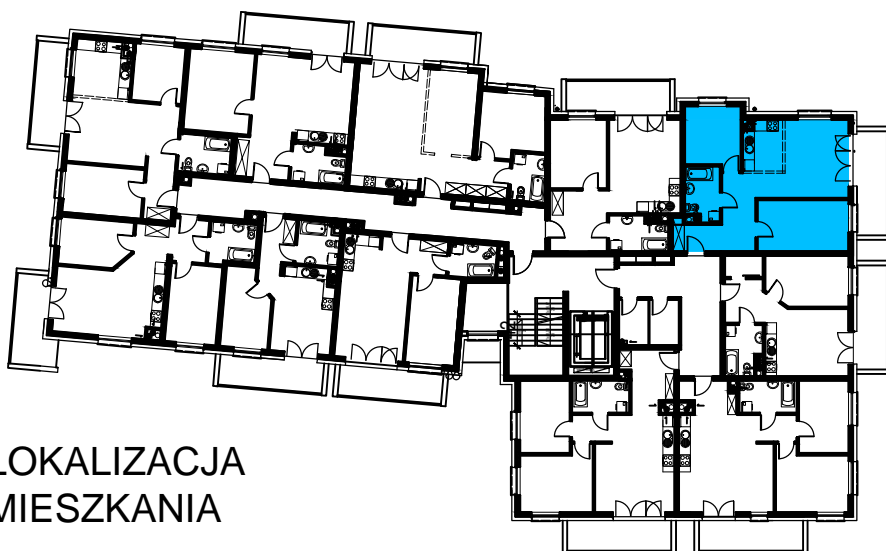

BUDOWNICTWO PIETRZAK

SMOLARNIA

BUDYNEK WIELORODZINNY
MŁAWA, UL. SMOLARNIA
I piętro, mieszkanie NR 19
Powierzchnia użytkowa: 58,72m²

LOKALIZACJA
MIESZKANIA