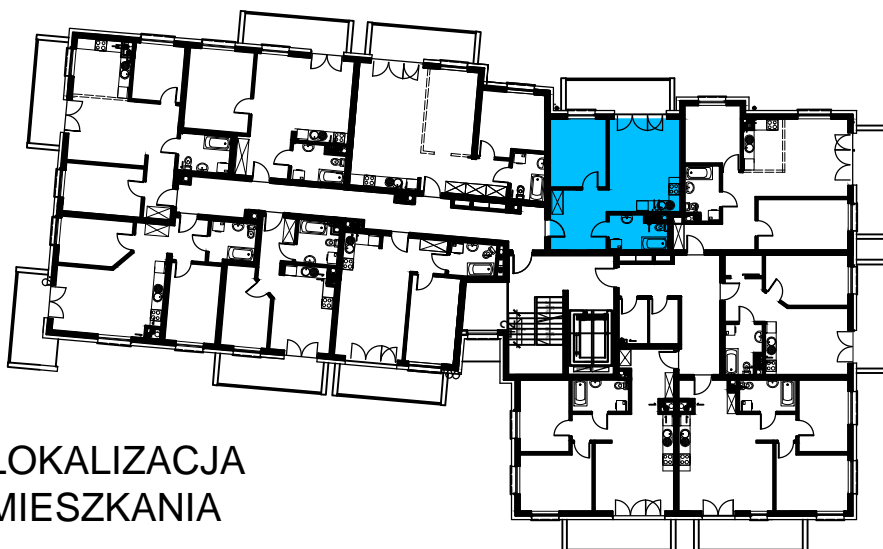

BUDOWNICTWO PIETRZAK

SMOLARNIA

BUDYNEK WIELORODZINNY
MŁAWA, UL. SMOLARNIA
I piętro, mieszkanie NR 18
Powierzchnia użytkowa: 43,52m²

LOKALIZACJA
MIESZKANIA