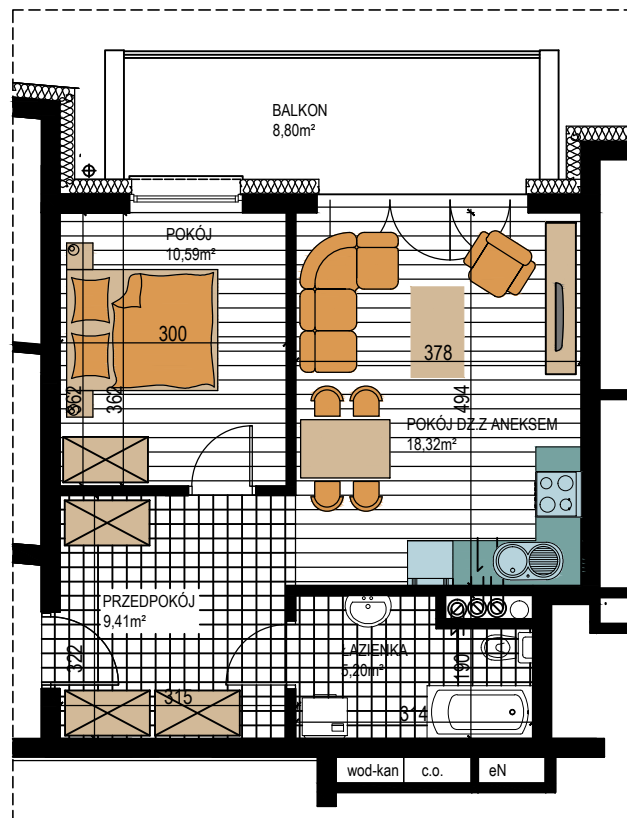

BUDOWNICTWO PIETRZAK

SMOLARNIA

BUDYNEK WIELORODZINNY
MŁAWA, UL. SMOLARNIA
I piętro, mieszkanie NR 18
Powierzchnia użytkowa: 43,52m²

LOKALIZACJA
MIESZKANIA