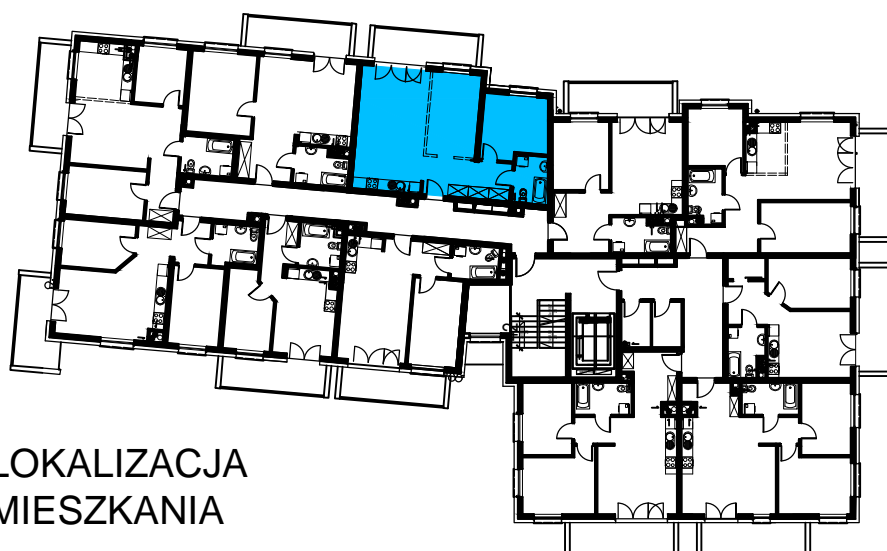

BUDOWNICTWO PIETRZAK

SMOLARNIA

BUDYNEK WIELORODZINNY
MŁAWA, UL. SMOLARNIA
I piętro, mieszkanie NR 17
Powierzchnia użytkowa: 58,07m²

LOKALIZACJA
MIESZKANIA