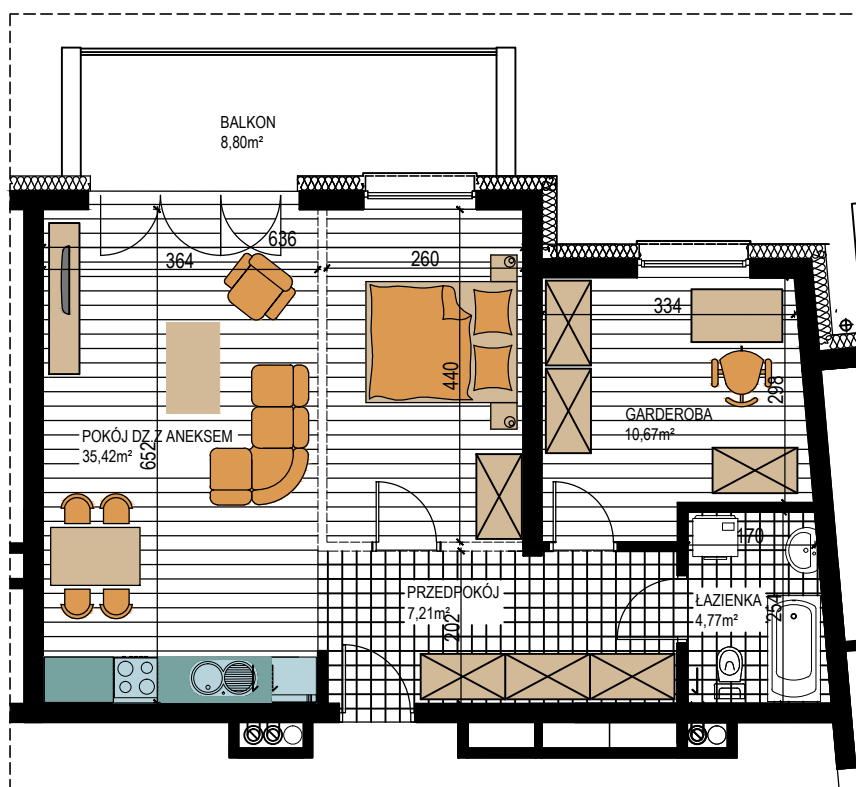

BUDOWNICTWO PIETRZAK

SMOLARNIA

BUDYNEK WIELORODZINNY
MŁAWA, UL. SMOLARNIA
I piętro, mieszkanie NR 17
Powierzchnia użytkowa: 58,07m²

LOKALIZACJA
MIESZKANIA