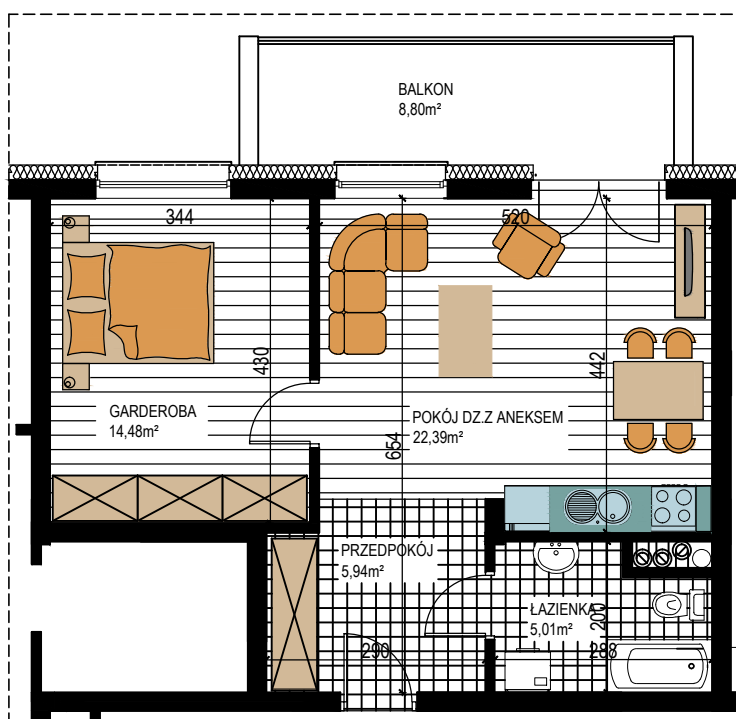

# SMOLARNIA

BUDYNEK WIELORODZINNY  
MŁAWA, UL. SMOLARNIA  
I piętro, mieszkanie NR 16  
Powierzchnia użytkowa: 47,82m<sup>2</sup>

LOKALIZACJA  
MIESZKANIA