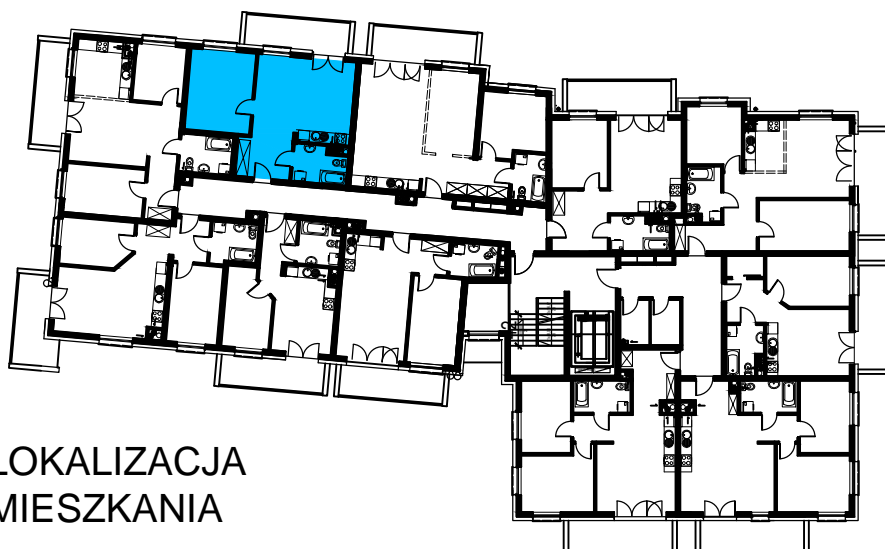

# SMOLARNIA

BUDYNEK WIELORODZINNY  
MŁAWA, UL. SMOLARNIA  
I piętro, mieszkanie NR 16  
Powierzchnia użytkowa: 47,82m<sup>2</sup>

LOKALIZACJA  
MIESZKANIA