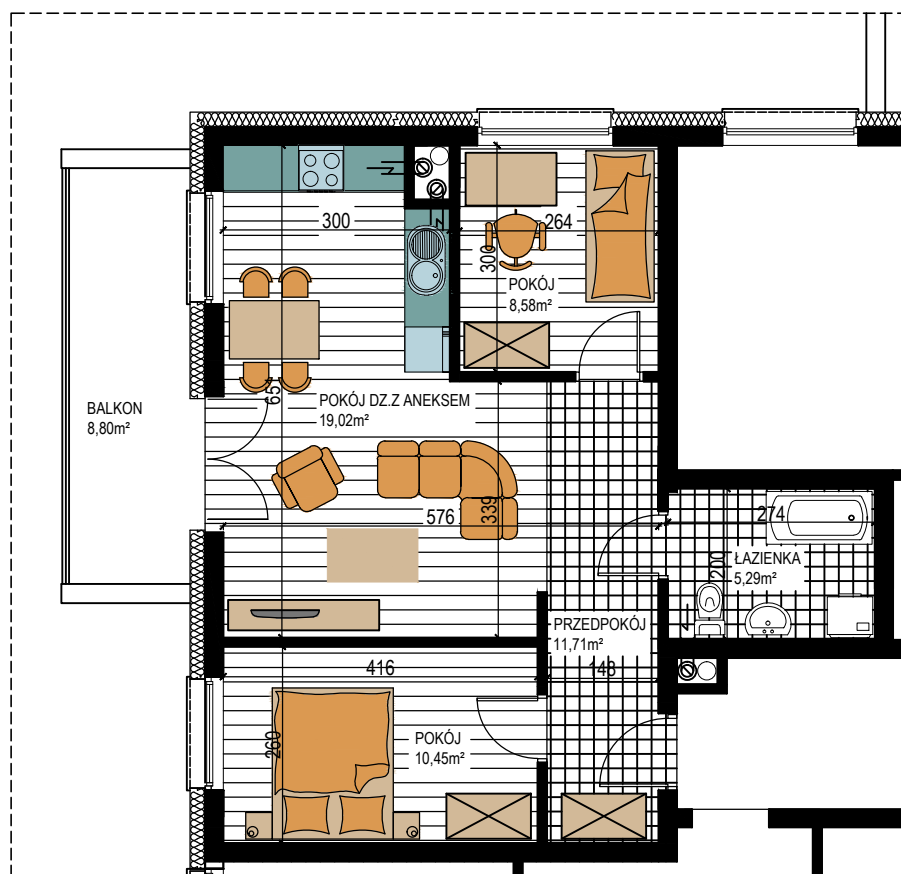

BUDOWNICTWO PIETRZAK

SMOLARNIA

BUDYNEK WIELORODZINNY
MŁAWA, UL. SMOLARNIA
I piętro, mieszkanie NR 15
Powierzchnia użytkowa: 55,14m²

LOKALIZACJA
MIESZKANIA