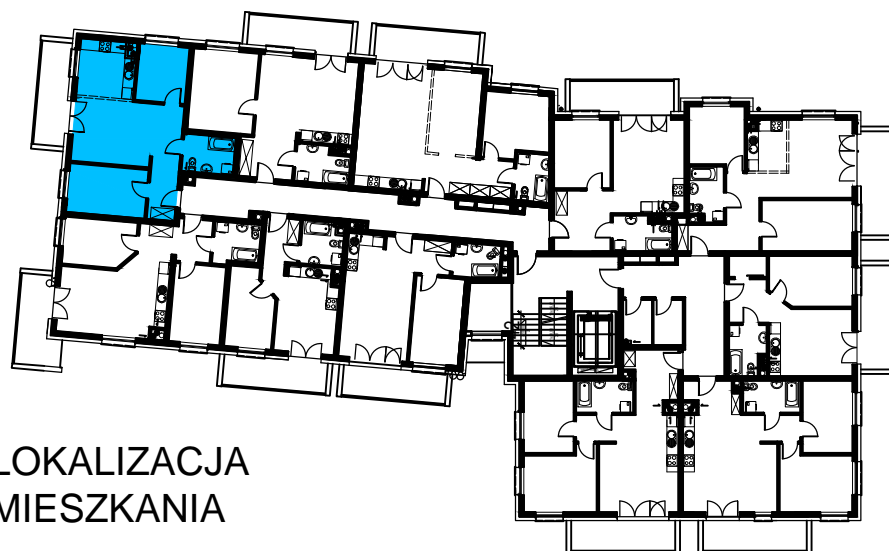

BUDOWNICTWO PIETRZAK

SMOLARNIA

BUDYNEK WIELORODZINNY
MŁAWA, UL. SMOLARNIA
I piętro, mieszkanie NR 15
Powierzchnia użytkowa: 55,14m²

LOKALIZACJA
MIESZKANIA