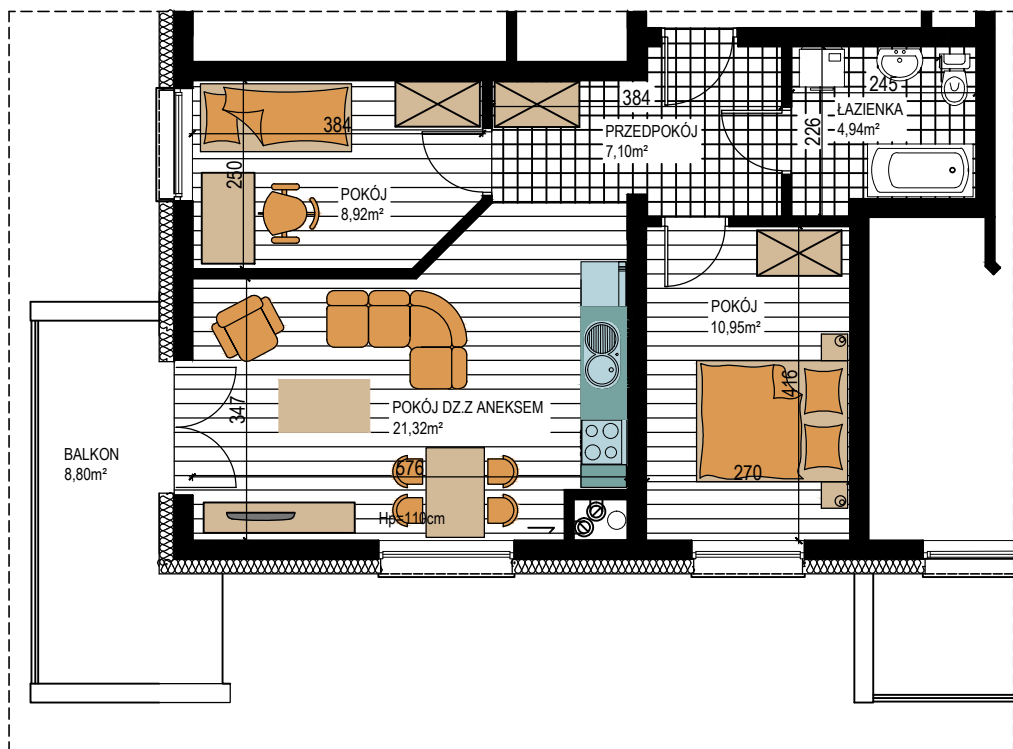

BUDOWNICTWO PIETRZAK

SMOLARNIA

BUDYNEK WIELORODZINNY
MŁAWA, UL. SMOLARNIA
I piętro, mieszkanie NR 14
Powierzchnia użytkowa: 53,23m²

LOKALIZACJA
MIESZKANIA