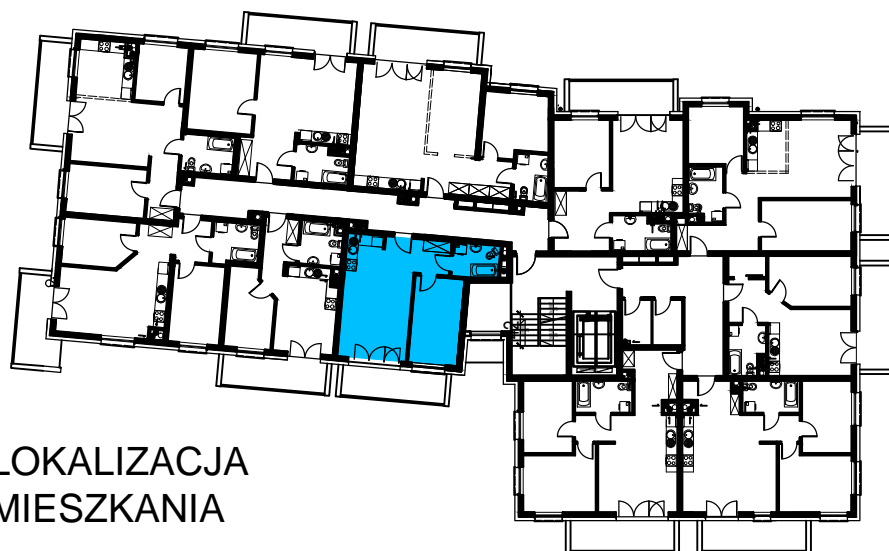

# SMOLARNIA

BUDOWNICTWO PIETRZAK

BUDYNEK WIELORODZINNY  
MŁAWA, UL. SMOLARNIA  
I piętro, mieszkanie NR 12  
Powierzchnia użytkowa: 42,01m<sup>2</sup>

LOKALIZACJA  
MIESZKANIA