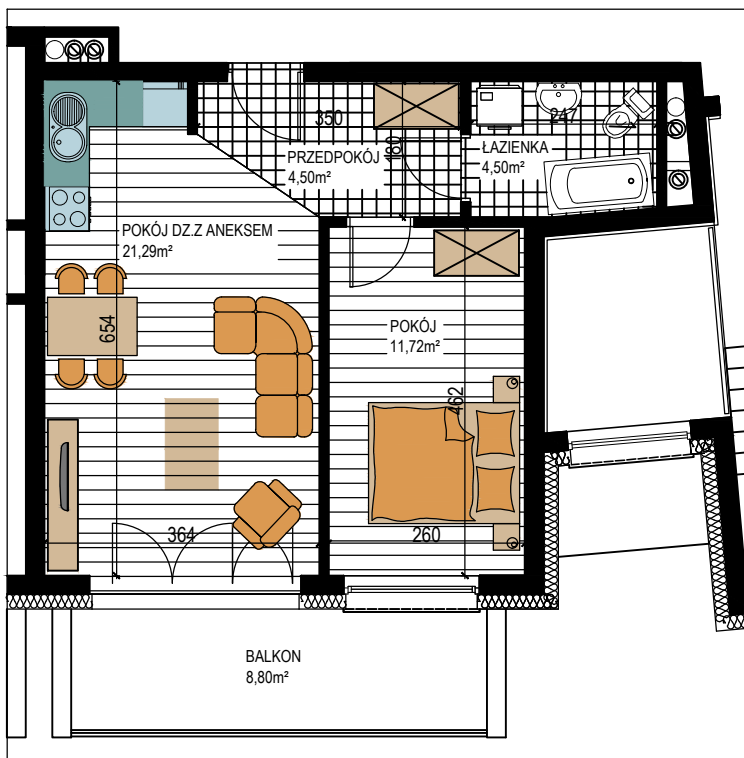

# SMOLARNIA

BUDOWNICTWO PIETRZAK

BUDYNEK WIELORODZINNY  
MŁAWA, UL. SMOLARNIA  
I piętro, mieszkanie NR 12  
Powierzchnia użytkowa: 42,01m<sup>2</sup>

LOKALIZACJA  
MIESZKANIA