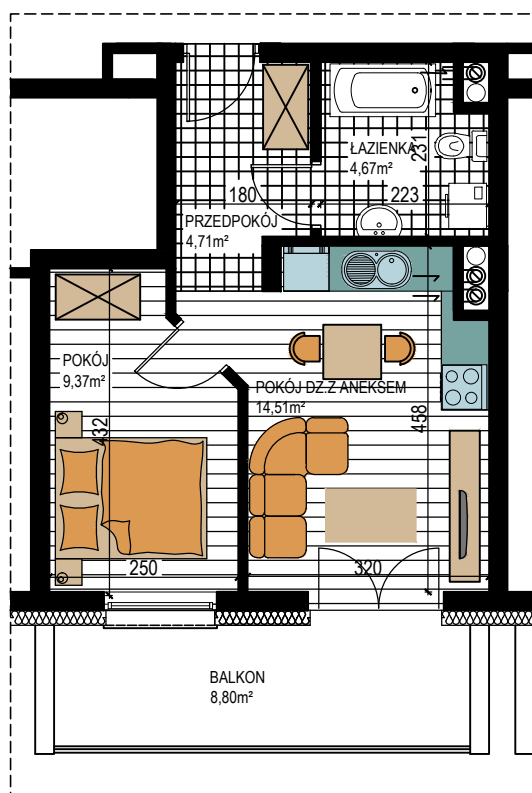

BUDOWNICTWO PIETRZAK

SMOLARNIA

BUDYNEK WIELORODZINNY
MŁAWA, UL. SMOLARNIA
I piętro, mieszkanie NR 13
Powierzchnia użytkowa: 33,26m²

LOKALIZACJA
MIESZKANIA