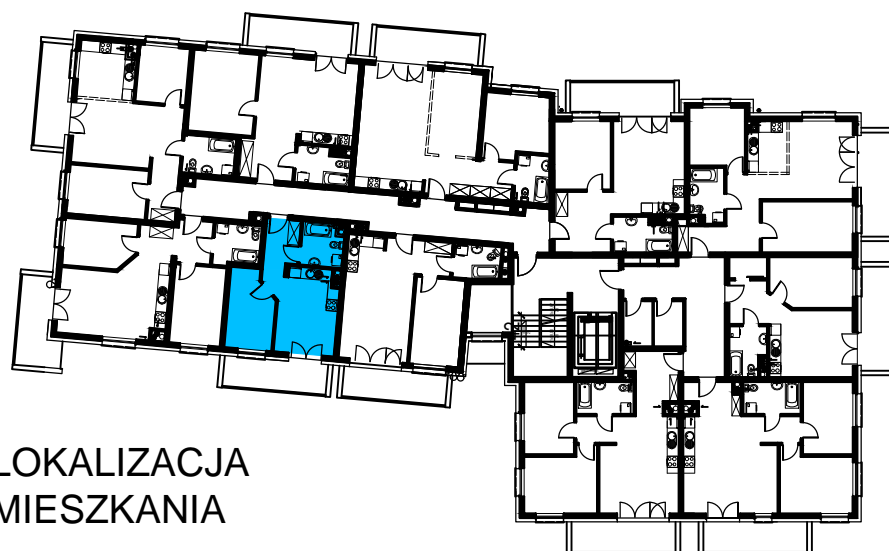

BUDOWNICTWO PIETRZAK

SMOLARNIA

BUDYNEK WIELORODZINNY
MŁAWA, UL. SMOLARNIA
I piętro, mieszkanie NR 13
Powierzchnia użytkowa: 33,26m²

LOKALIZACJA
MIESZKANIA