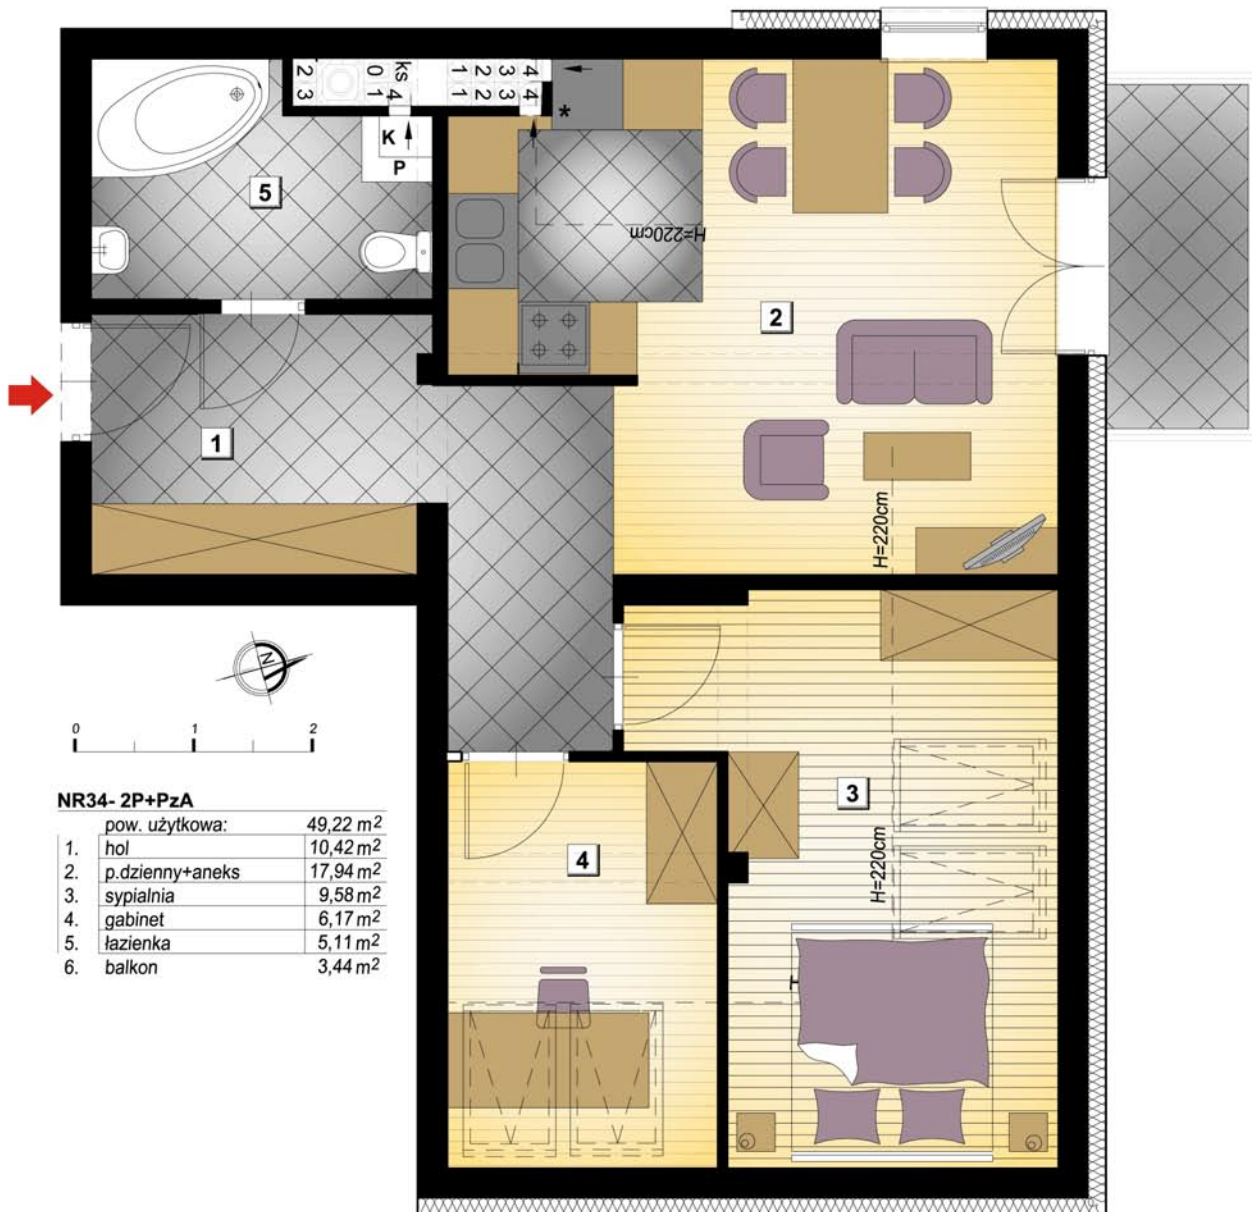

mieszkanie nr 34

poddasze

49,22m²

BUDOWNICTWO Pietrzak s.c.

NR34- 2P+PzA

	pow. użytkowa:	49,22 m ²
1.	hol	10,42 m ²
2.	p.dzienny+aneks	17,94 m ²
3.	sypialnia	9,58 m ²
4.	gabinet	6,17 m ²
5.	łazienka	5,11 m ²
6.	balkon	3,44 m ²