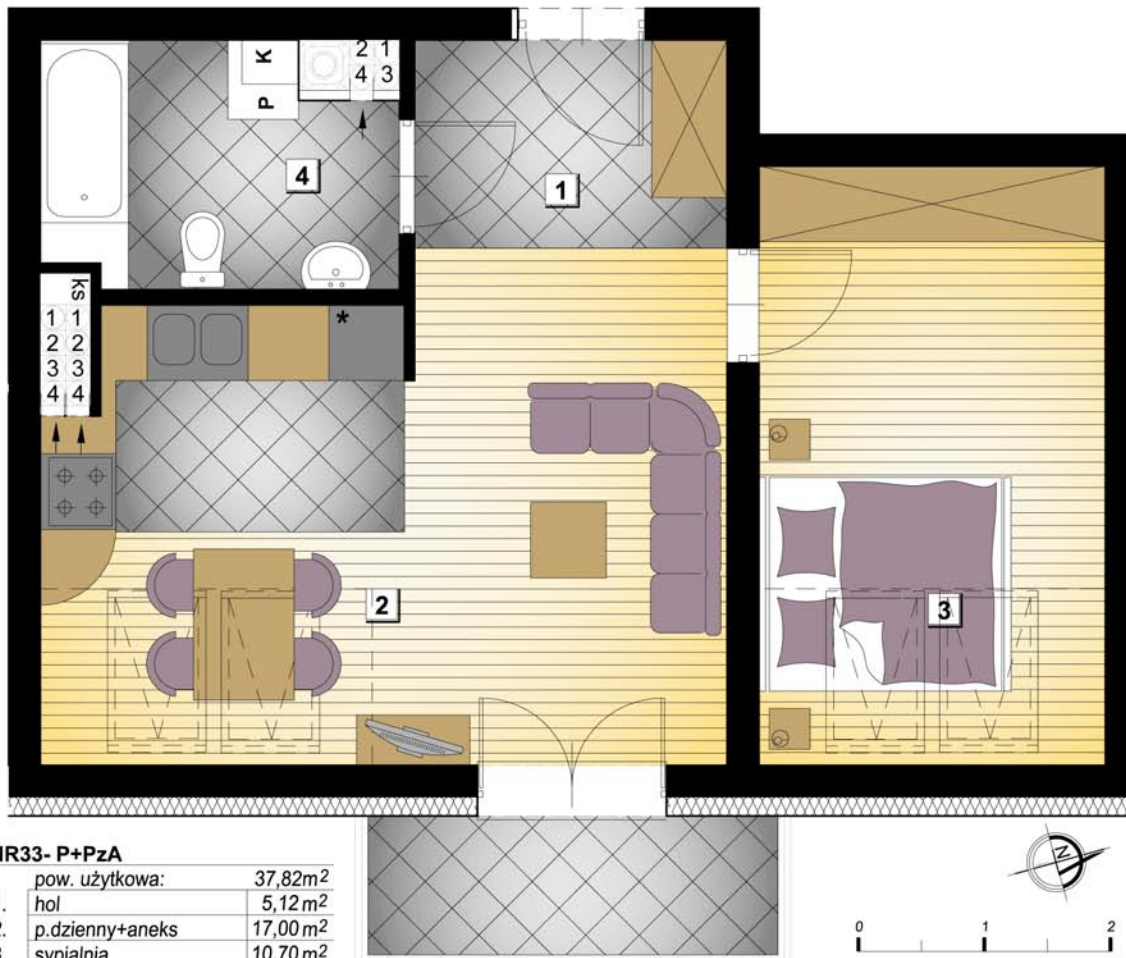

mieszkanie nr 33

poddasze

37,82m²

BUDOWNICTWO Pietrzak s.c.

NR33- P+PzA

	pow. użytkowa:	37,82m ²
1.	hol	5,12m ²
2.	p.dzienny+aneks	17,00m ²
3.	sypialnia	10,70m ²
4.	łazienka	5,00m ²
6.	balkon	3,50m ²

mieszkania przy Padlewskiego