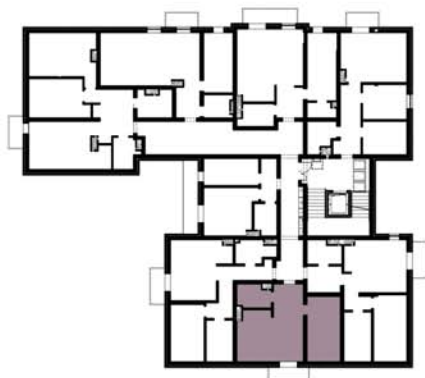

mieszkanie nr 33

poddasze

37,82m²

BUDOWNICTWO Pietrzak s.c.

NR33- P+PzA

	pow. użytkowa:	37,82m ²
1.	hol	5,12m ²
2.	p.dzienny+aneks	17,00m ²
3.	sypialnia	10,70m ²
4.	łazienka	5,00m ²
6.	balkon	3,50m ²

mieszkania przy Padlewskiego