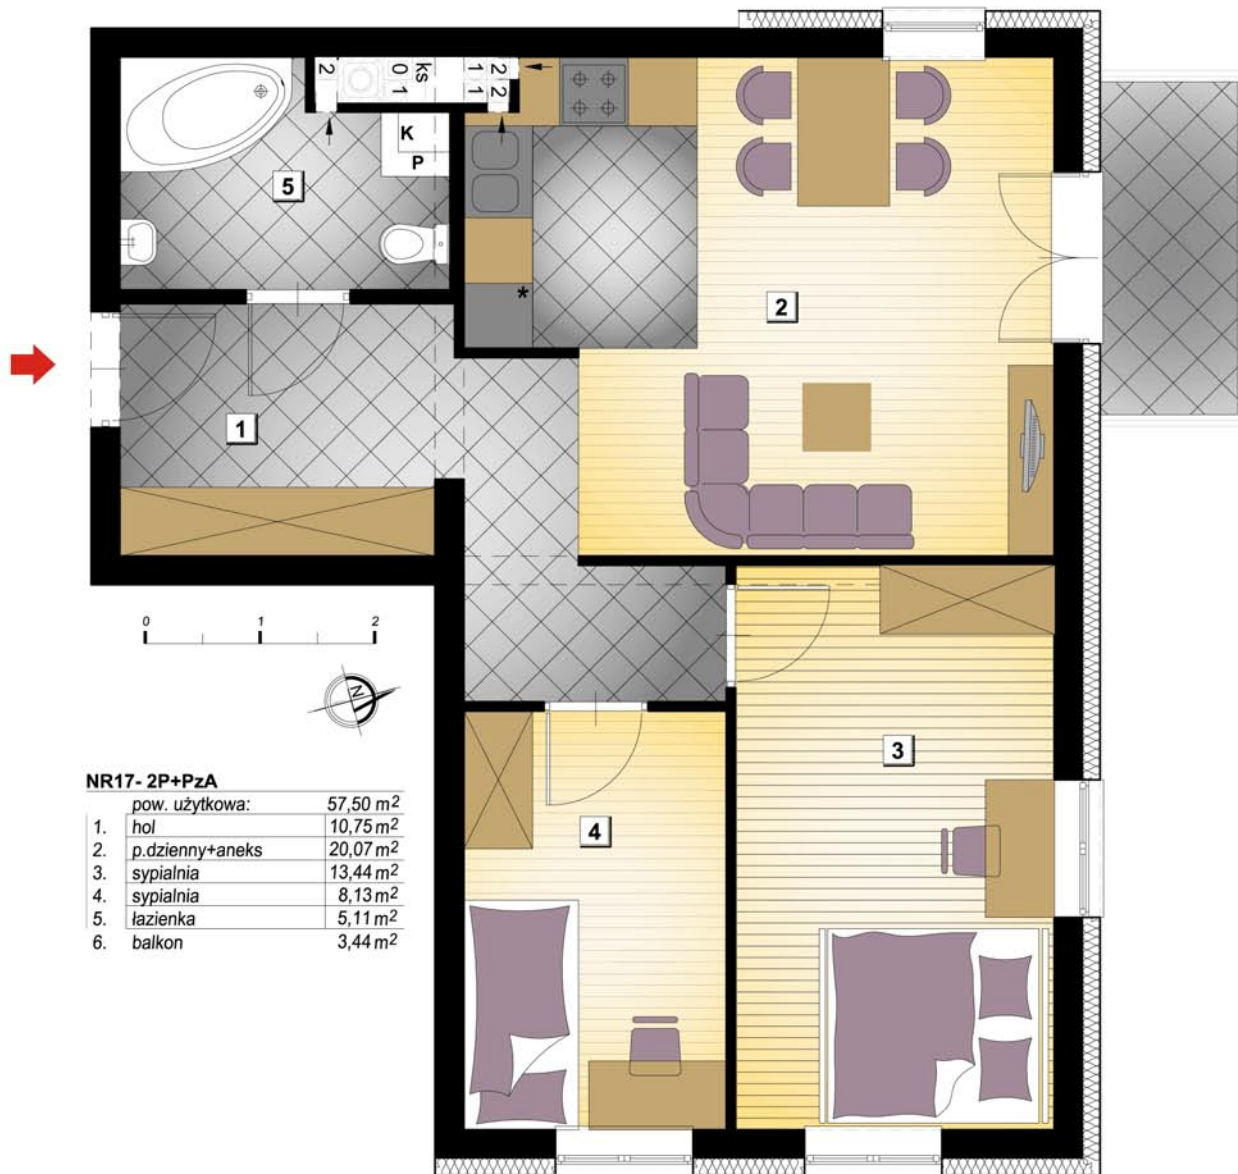

mieszkanie nr17

1 pietro

57,50m<sup>2</sup>

BUDOWNICTWO Pietrzak s.c.

**NR17- 2P+PzA**

	pow. użytkowa:	57,50 m <sup>2</sup>
1.	hol	10,75 m <sup>2</sup>
2.	p.dzienny+aneks	20,07 m <sup>2</sup>
3.	sypialnia	13,44 m <sup>2</sup>
4.	sypialnia	8,13 m <sup>2</sup>
5.	łazienka	5,11 m <sup>2</sup>
6.	balkon	3,44 m <sup>2</sup>