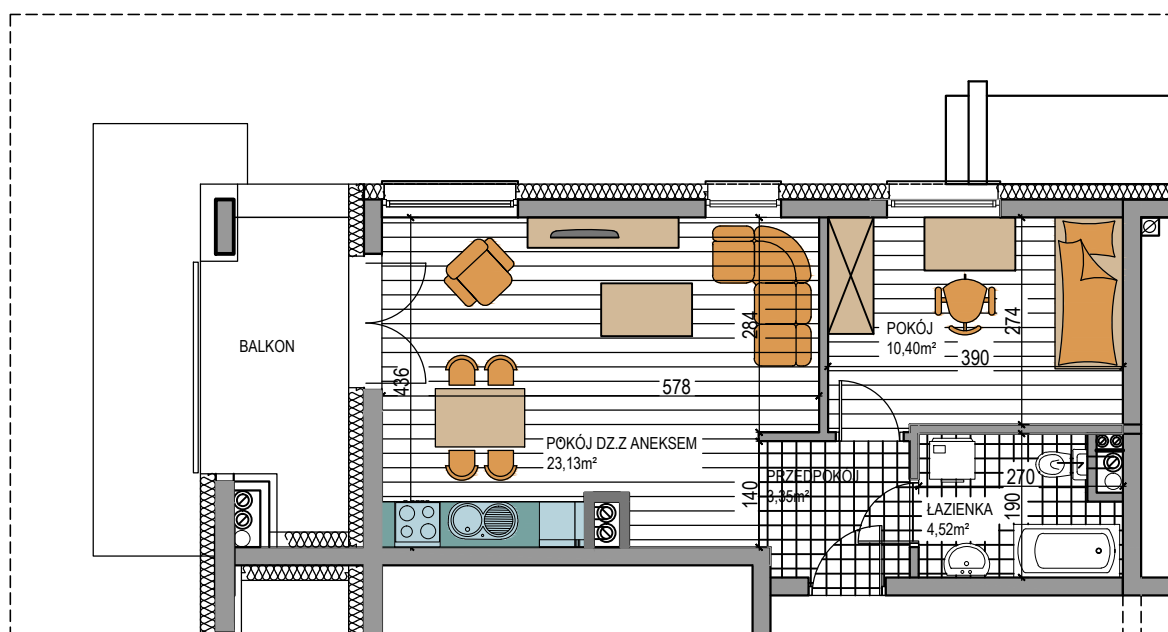

BUDOWNICTWO PIETRZAK

NAPOLEOŃSKA

BUDYNEK WIELORODZINNY
MŁAWA, UL. NAPOLEOŃSKA
V piętro, mieszkanie NR 74
Powierzchnia użytkowa: 41,40m²

LOKALIZACJA
MIESZKANIA