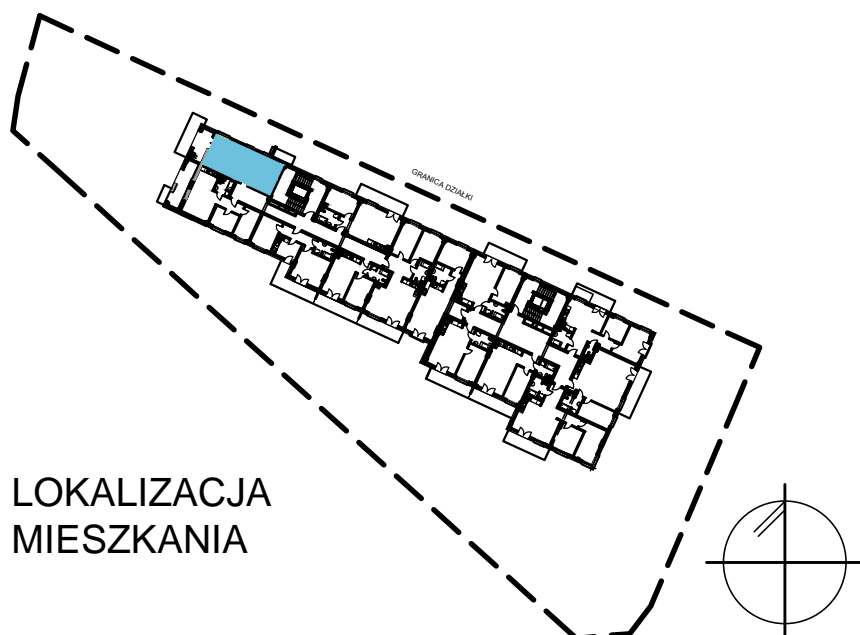

BUDOWNICTWO PIETRZAK

NAPOLEOŃSKA

BUDYNEK WIELORODZINNY
MŁAWA, UL. NAPOLEOŃSKA
V piętro, mieszkanie NR 74
Powierzchnia użytkowa: 41,40m²

LOKALIZACJA
MIESZKANIA