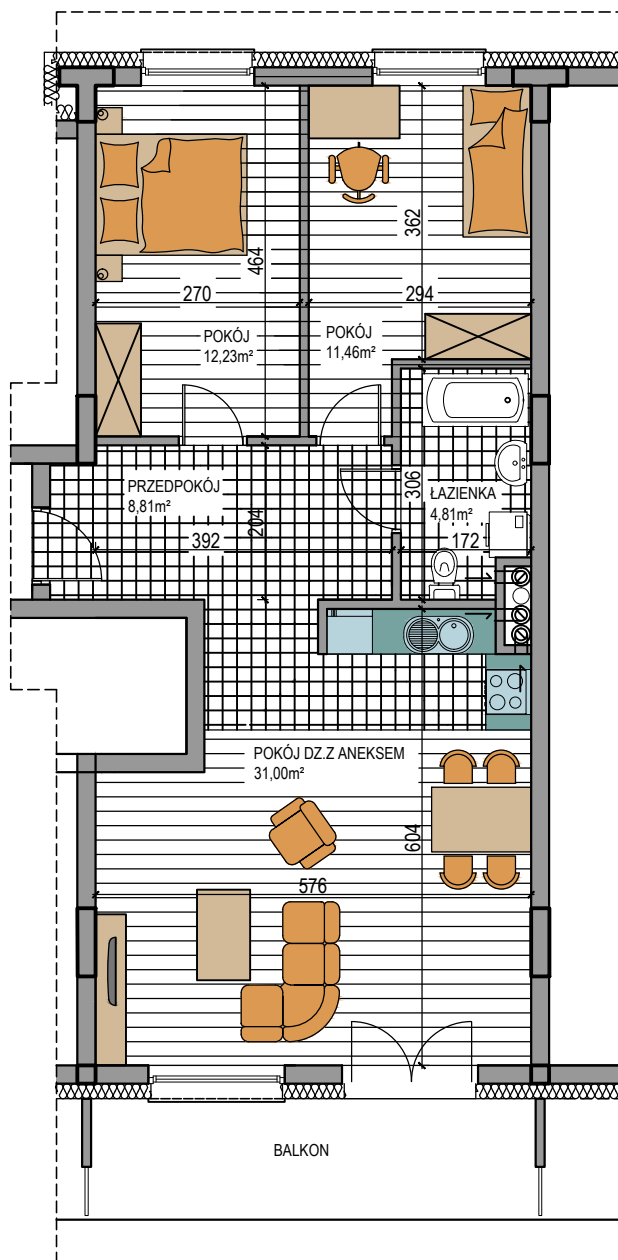

BUDOWNICTWO PIETRZAK

NAPOLEOŃSKA

BUDYNEK WIELORODZINNY
MŁAWA, UL. NAPOLEOŃSKA
V piętro, mieszkanie NR 70
Powierzchnia użytkowa: 68,31m²

LOKALIZACJA
MIESZKANIA