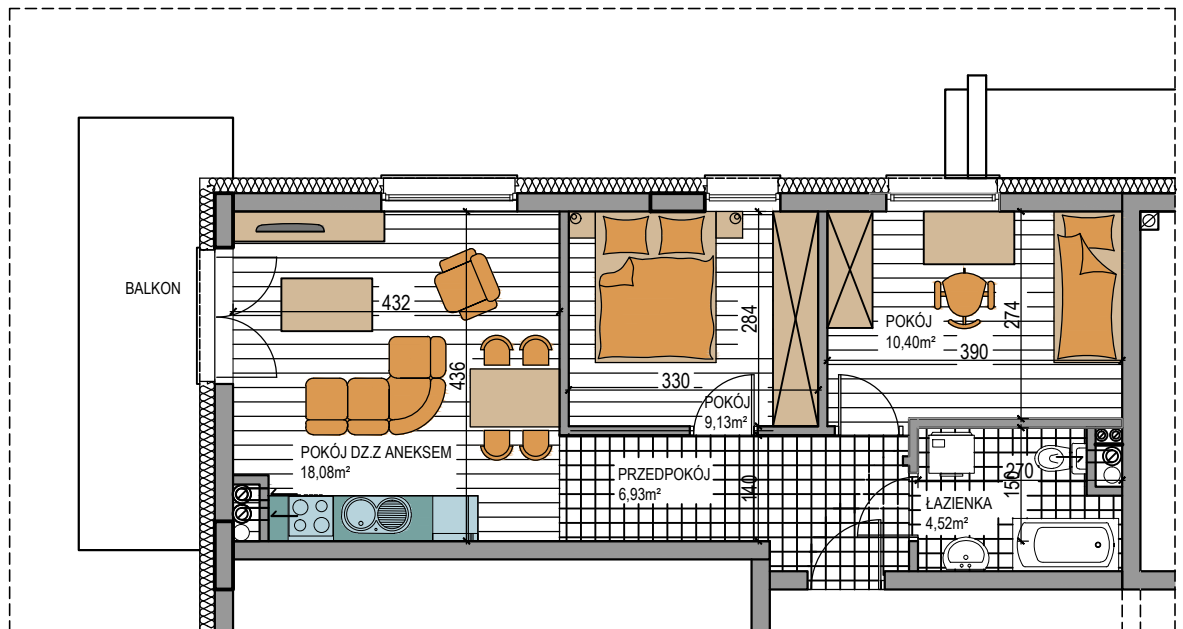

BUDOWNICTWO PIETRZAK

NAPOLEOŃSKA

BUDYNEK WIELORODZINNY
MŁAWA, UL. NAPOLEOŃSKA
IV piętro, mieszkanie NR 68
Powierzchnia użytkowa: 49,06m²

LOKALIZACJA
MIESZKANIA