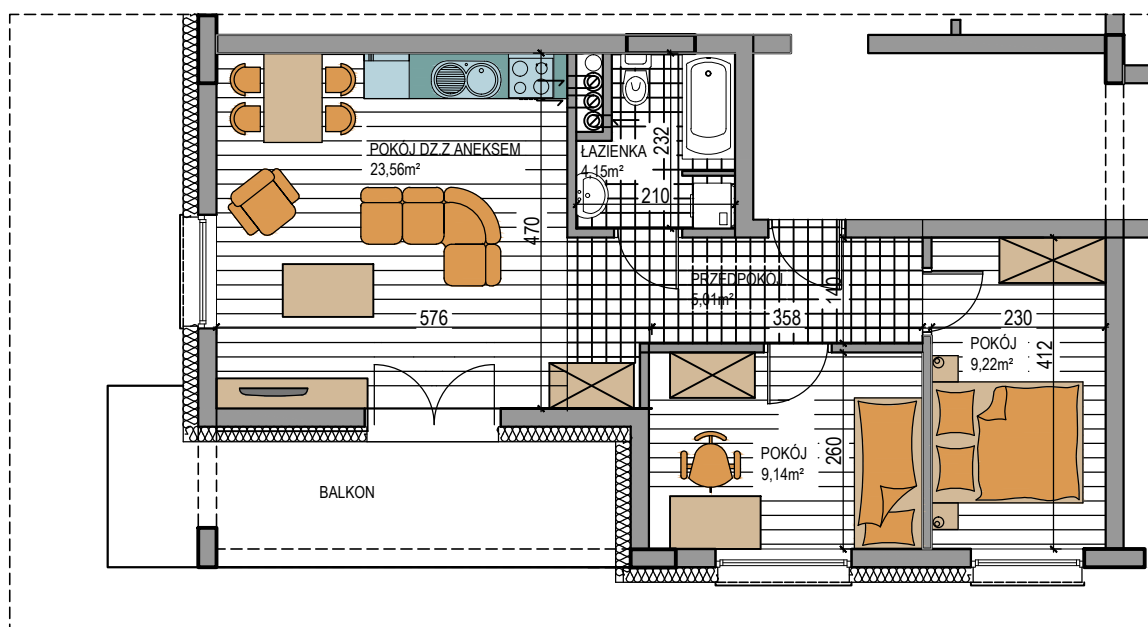

BUDOWNICTWO PIETRZAK

NAPOLEOŃSKA

BUDYNEK WIELORODZINNY
MŁAWA, UL. NAPOLEOŃSKA
IV piętro, mieszkanie NR 67
Powierzchnia użytkowa: 51,08m²

LOKALIZACJA
MIESZKANIA