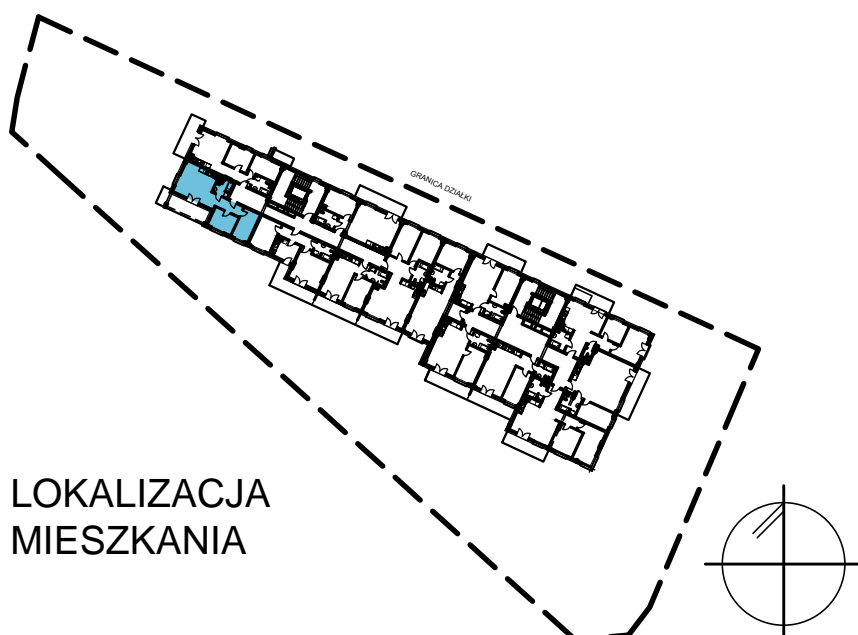

BUDOWNICTWO PIETRZAK

NAPOLEOŃSKA

BUDYNEK WIELORODZINNY
MŁAWA, UL. NAPOLEOŃSKA
IV piętro, mieszkanie NR 67
Powierzchnia użytkowa: 51,08m²

LOKALIZACJA
MIESZKANIA