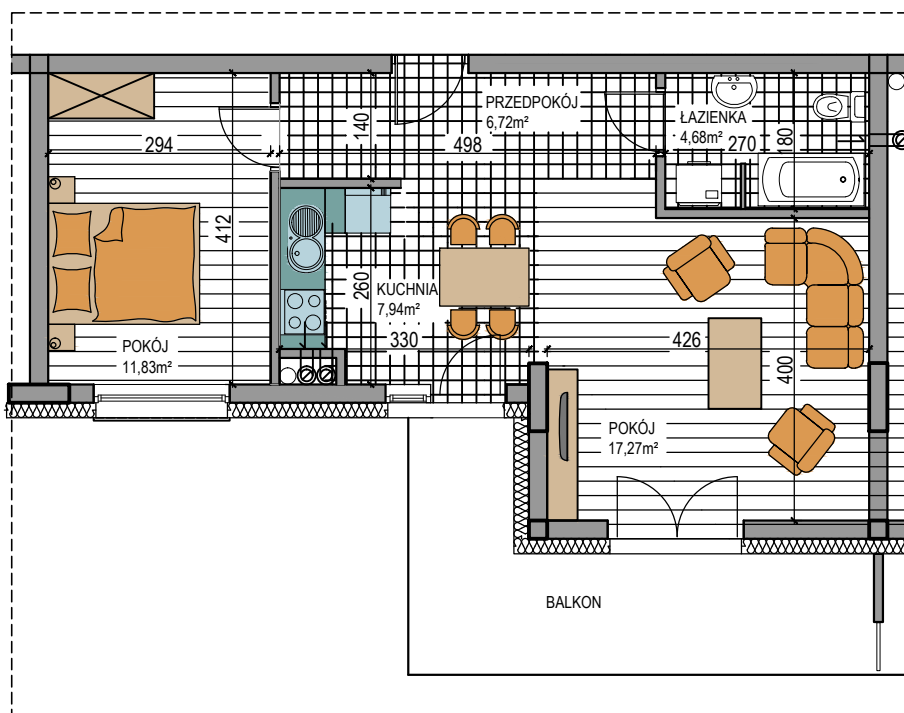

BUDOWNICTWO PIETRZAK

NAPOLEOŃSKA

BUDYNEK WIELORODZINNY
MŁAWA, UL. NAPOLEOŃSKA
IV piętro, mieszkanie NR 66
Powierzchnia użytkowa: 48,44m²

LOKALIZACJA
MIESZKANIA