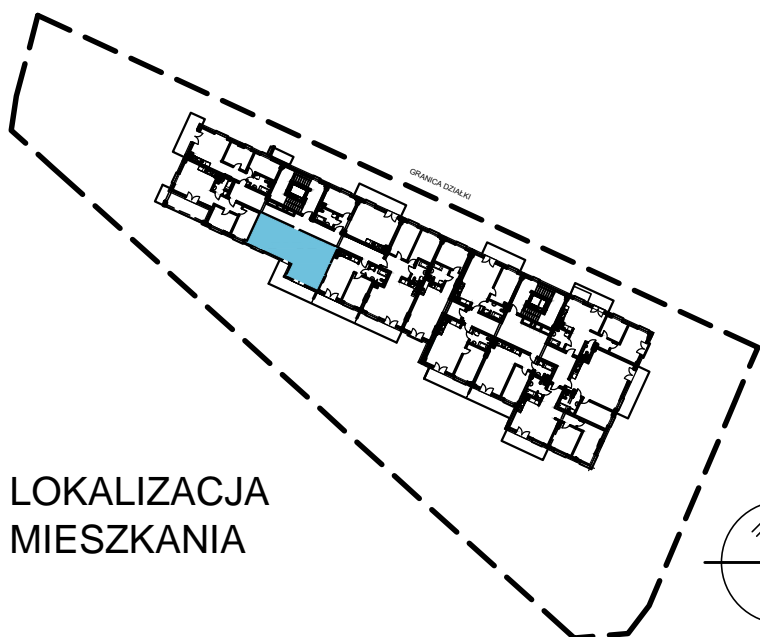

BUDOWNICTWO PIETRZAK

NAPOLEOŃSKA

BUDYNEK WIELORODZINNY
MŁAWA, UL. NAPOLEOŃSKA
IV piętro, mieszkanie NR 66
Powierzchnia użytkowa: 48,44m²

LOKALIZACJA
MIESZKANIA